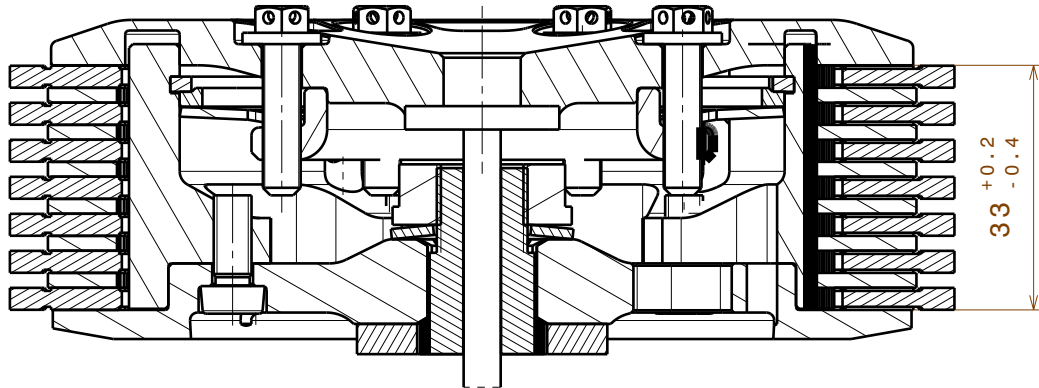

# 004-77054-0 SuterClutch Yamaha YZ85 Factory

**Das angegebene Belagspaketmass ist zwingend einzuhalten!**  
**The plate package thickness must be strictly adhered to!**

ITEM	PART NAME	PART NUMBER	QTY
1	Back Plate YZ85 Factory	004-77722	1
2	Inner Hub YZ85	004-77740	1
3	Clamp Hub 5mm Alu	004-00545	1
4	Pressure Plate YZ85 Factory	004-77944	1
5	<b>Disk Spring Main ø80 700N</b>	<b>004-80070</b>	<b>1</b>
6	Hexagon socket screw	BN4850-M5x12	5
7	Circlip 80mm	004-17880	1
8	Hex Head Bolt M5x20 Titan	999-112205020	6
9	Locking Ring 80mm	004-00680	1