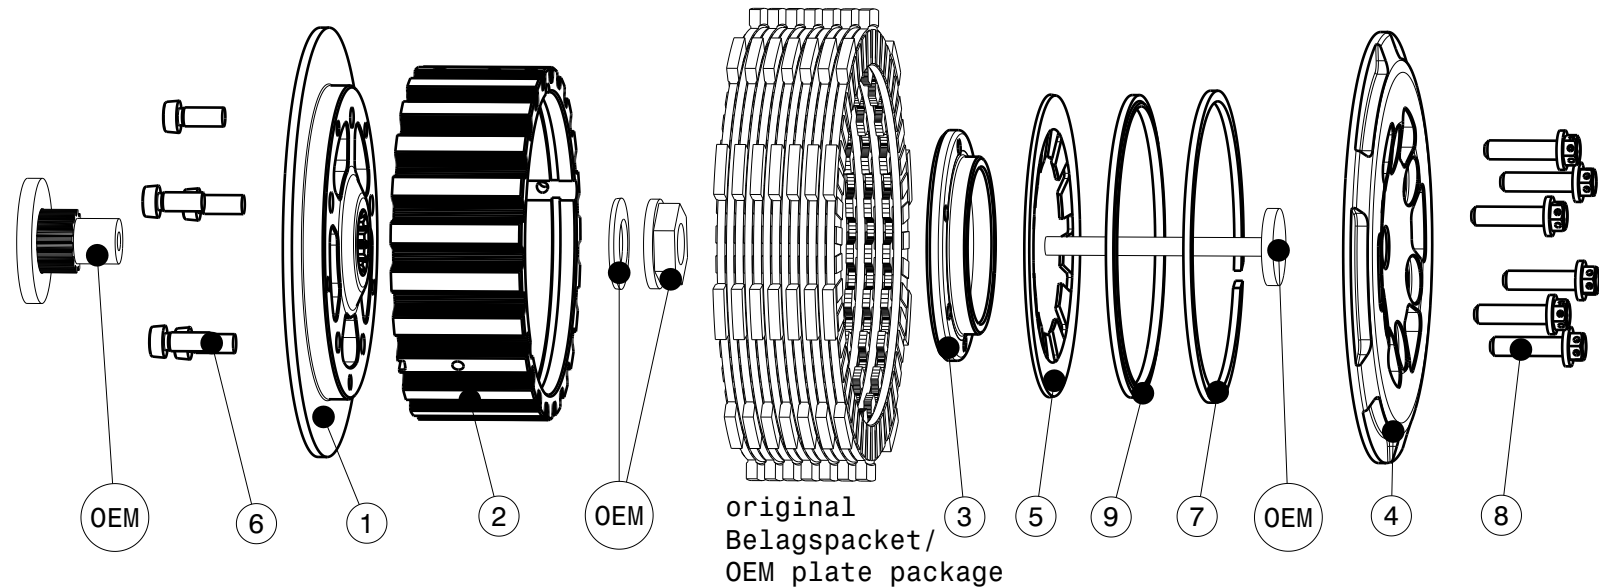

# 004-77054-0 SuterClutch Yamaha YZ85 Factory

**Das angegebene Belagspaketmass ist zwingend einzuhalten!**  
**The plate package thickness must be strictly adhered to!**

ITEM	PART NAME	PART NUMBER	QTY
1	Back Plate YZ85 Factory	004-77722	1
2	Inner Hub YZ85	004-77740	1
3	Clamp Hub 5mm Alu	004-00545	1
4	Pressure Plate YZ85 Factory	004-77944	1
5	<b>Disk Spring Main ø80 700N</b>	<b>004-80070</b>	<b>1</b>
6	Hexagon socket screw	BN4850-M5x12	5
7	Circlip 80mm	004-17880	1
8	Hex Head Bolt M5x20 Titan	999-112205020	6
9	Locking Ring 80mm	004-00680	1