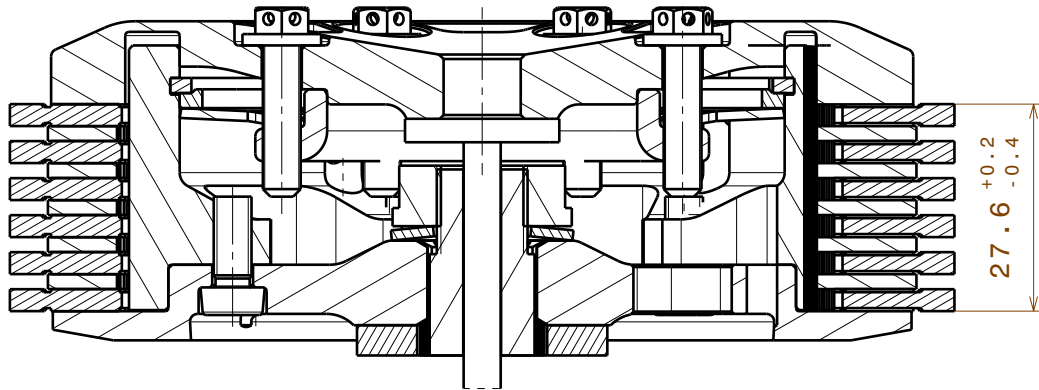

004-77053-0 SuterClutch Yamaha YZ65 Factory

Das angegebene Belagspaketmass ist zwingend einzuhalten!
The plate package thickness must be strictly adhered to!

ITEM	PART NAME	PART NUMBER	QTY
1	Back Plate YZ85 Factory	004-77722	1
2	Inner Hub YZ85	004-77740	1
3	Clamp Hub 5mm Alu	004-00545	1
4	Pressure Plate YZ65 Factory	004-77943	1
5	Disk Spring Main ø80 600N	004-80060	1
6	Hexagon socket screw	BN4850-M5x12	5
7	Circlip 80mm	004-17880	1
8	Hex Head Bolt M5x20 Titan	999-112205020	6
9	Locking Ring 80mm	004-00680	1