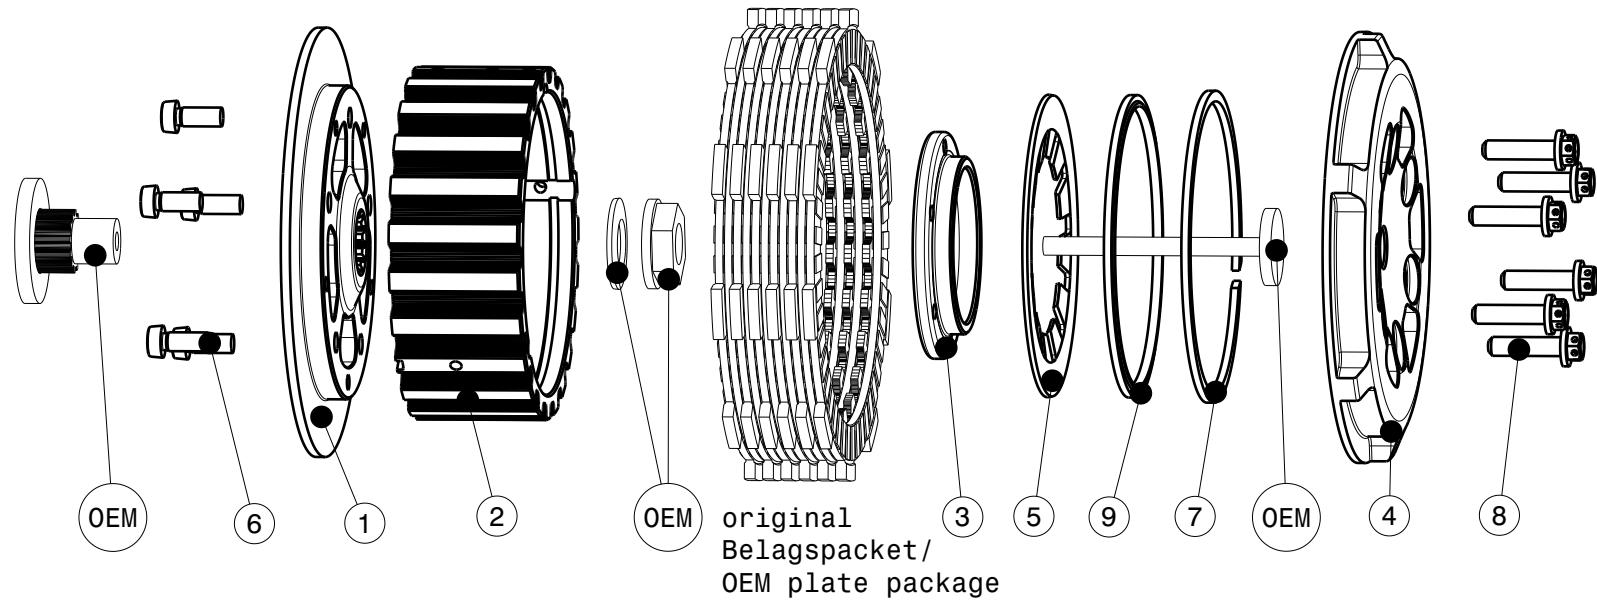

004-77053-0 SuterClutch Yamaha YZ65 Factory

Das angegebene Belagspaketmass ist zwingend einzuhalten!
The plate package thickness must be strictly adhered to!

ITEM	PART NAME	PART NUMBER	QTY
1	Back Plate YZ85 Factory	004-77722	1
2	Inner Hub YZ85	004-77740	1
3	Clamp Hub 5mm Alu	004-00545	1
4	Pressure Plate YZ65 Factory	004-77943	1
5	Disk Spring Main ø80 600N	004-80060	1
6	Hexagon socket screw	BN4850-M5x12	5
7	Circlip 80mm	004-17880	1
8	Hex Head Bolt M5x20 Titan	999-112205020	6
9	Locking Ring 80mm	004-00680	1