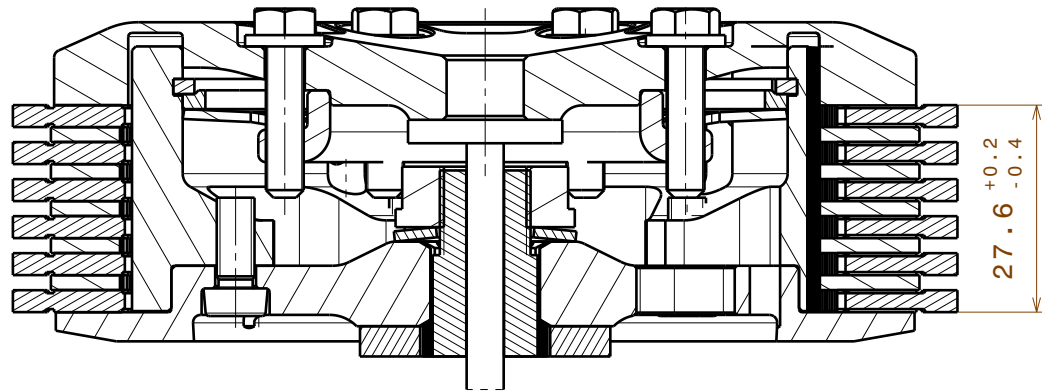

# 004-77052-1 SuterClutch Yamaha YZ65

**Das angegebene Belagspaketmass ist zwingend einzuhalten!**  
**The plate package thickness must be strictly adhered to!**

ITEM	PART NAME	PART NUMBER	QTY
1	Back Plate YZ85	004-77720	1
2	Inner Hub YZ85	004-77740	1
3	Clamp Hub 5mm Alu	004-00545	1
4	Pressure Plate YZ65	004-77942	1
5	<b>Disk Spring Main ø80 600N</b>	<b>004-80060</b>	<b>1</b>
6	Hexagon socket screw	BN4850-M5x12	5
7	Circlip 80mm	004-17880	1
8	Hex Head Bolt M5x20	999-110205020	6
9	Locking Ring 80mm	004-00680	1