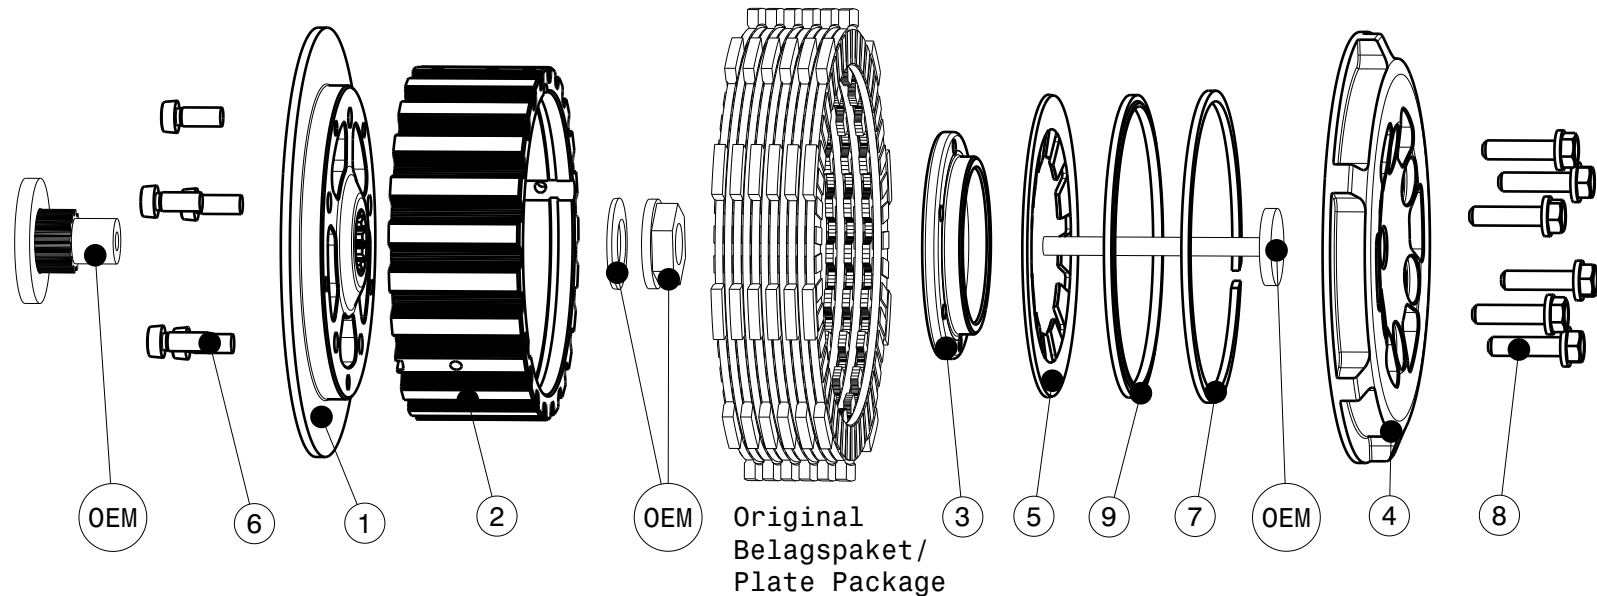

# 004-77052-1 SuterClutch Yamaha YZ65

**Das angegebene Belagspaketmass ist zwingend einzuhalten!**  
**The plate package thickness must be strictly adhered to!**

ITEM	PART NAME	PART NUMBER	QTY
1	Back Plate YZ85	004-77720	1
2	Inner Hub YZ85	004-77740	1
3	Clamp Hub 5mm Alu	004-00545	1
4	Pressure Plate YZ65	004-77942	1
5	<b>Disk Spring Main ø80 600N</b>	<b>004-80060</b>	<b>1</b>
6	Hexagon socket screw	BN4850-M5x12	5
7	Circlip 80mm	004-17880	1
8	Hex Head Bolt M5x20	999-110205020	6
9	Locking Ring 80mm	004-00680	1