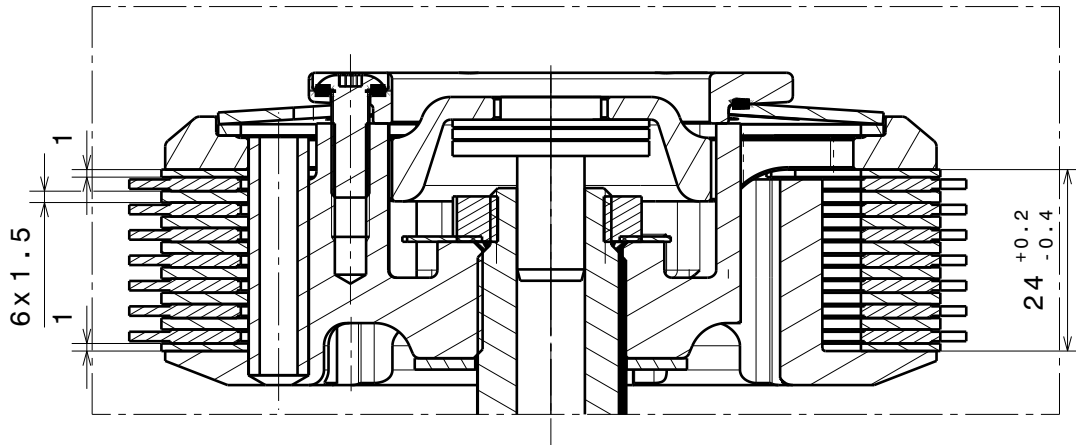

# 004-55055-2 SuterClutch MX-Line 85cc

ITEM	PART NAME	PART NUMBER	QTY
1	Hub KTM 85cc	004-55762	1
2	Spring Ring Alu KTM 125	004-55616	1
3	Pressure Plate 85	004-55951	1
4	<b>Disk Spring Main ø88 1000N</b>	<b>004-88100</b>	<b>1</b>
5	Button Head Bolt M5x14	BN6404-M5x14	6
6	Locking Washer 18/31/0.7	004-00673	1
7	Locking Ring	004-55690	1

**Das angegebene Belagspaketmass ist zwingend einzuhalten!**  
**The plate package thickness must be strictly adhered to!**

GasGas	Husqvarna	KTM
MC 85	TC 85	85 SX
2021-2023	2018-2023	2018-2023