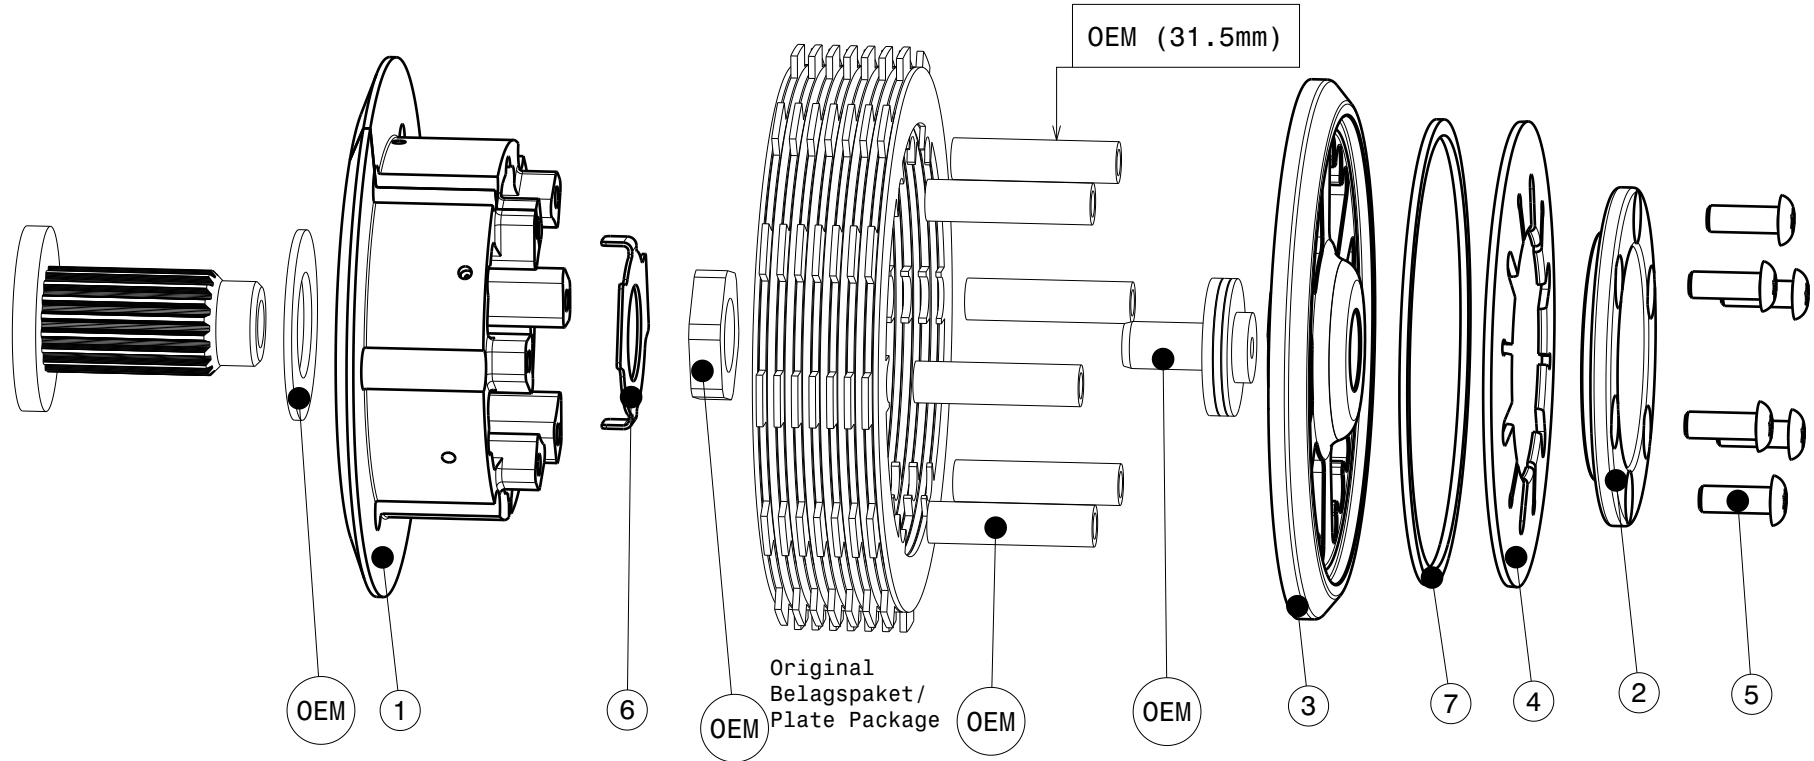

# 004-55055-2 SuterClutch MX-Line 85cc

ITEM	PART NAME	PART NUMBER	QTY
1	Hub KTM 85cc	004-55762	1
2	Spring Ring Alu KTM 125	004-55616	1
3	Pressure Plate 85	004-55951	1
4	<b>Disk Spring Main ø88 1000N</b>	<b>004-88100</b>	<b>1</b>
5	Button Head Bolt M5x14	BN6404-M5x14	6
6	Locking Washer 18/31/0.7	004-00673	1
7	Locking Ring	004-55690	1

**Das angegebene Belagspaketmass ist zwingend einzuhalten!**  
**The plate package thickness must be strictly adhered to!**

GasGas	Husqvarna	KTM
MC 85	TC 85	85 SX
2021-2023	2018-2023	2018-2023