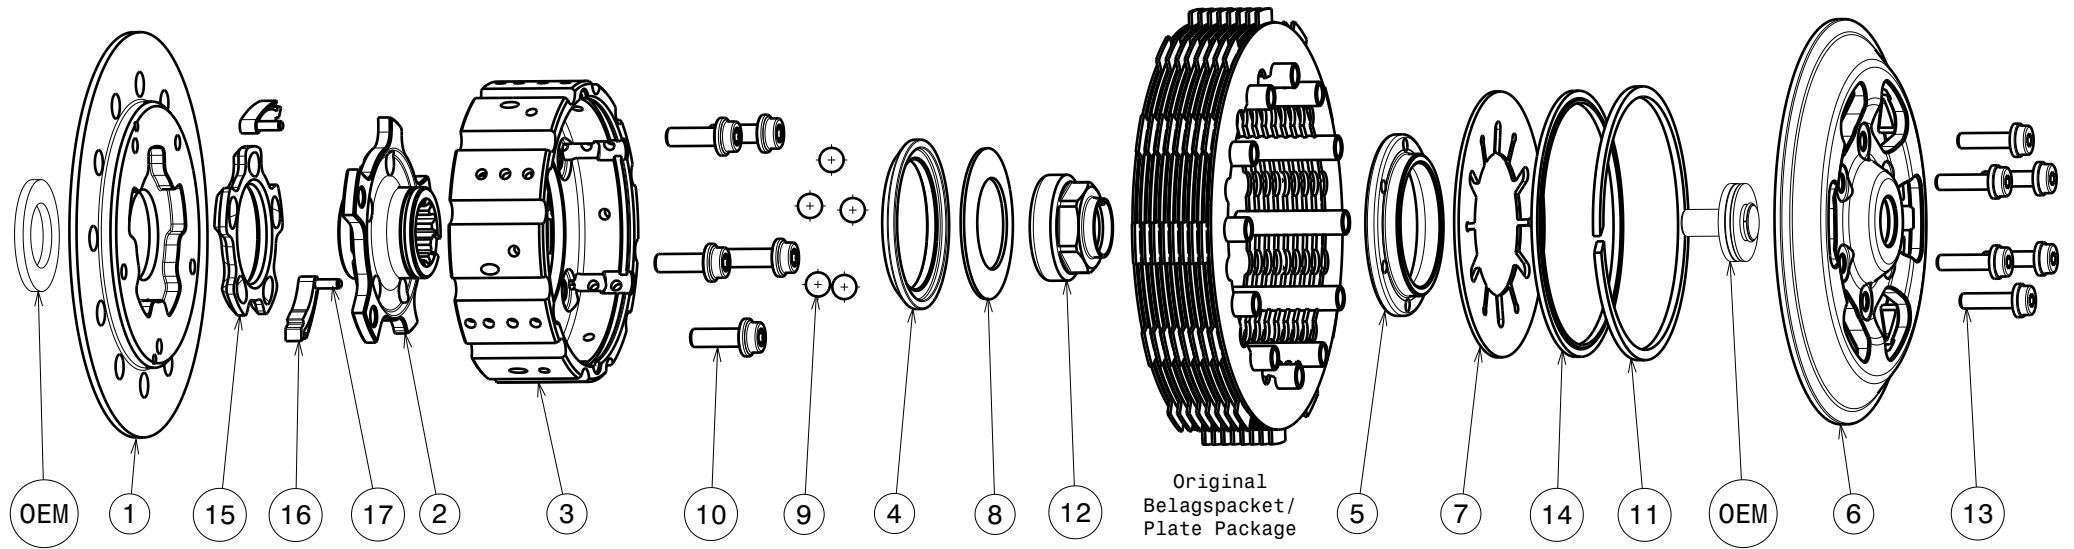

004-55022-0 SuterClutch KTM Moto3 Racks 2012-2013

Das angegebene Paketmass ist zwingend einzuhalten!
The plate package thickness must be strictly adhered to.

ITEMS LIST (834)			
ITEM	PART NAME	SRT NUMBER	QTY
1	BACK PLATE RACKS	004-55722	1
2	HUB CARRIER RACKS	004-55700	1
3	INNER HUB RACKS	004-55741	1
4	RELEASE RING	004-09975	1
5	KLAMP HUB 5.0mm	004-00505	1
6	PRESSURE PLATE	004-55941	1
7	DISK SPRING MAIN 47x88x1000N	004-88100	1
8	TORQUE LIMITER SPRING 750N	004-50075	1
9	BALL 8.0MM	004-17801	5
10	SCREW M6x18	004-17807	5
11	CIRCLIP 90mm	004-17804	1
12	Main Nut KTM M18x1.5	004-55956	1
13	DISTANCE SCREW M5x20	004-05200	6
14	LOCKING RING 88mm	004-00688	1
15	RAMP INSERT 32.5°	004-00723	1
16	RACK ELEMENT SMALL	004-00750	2
17	PIN 3x12	BN858-3x12	2