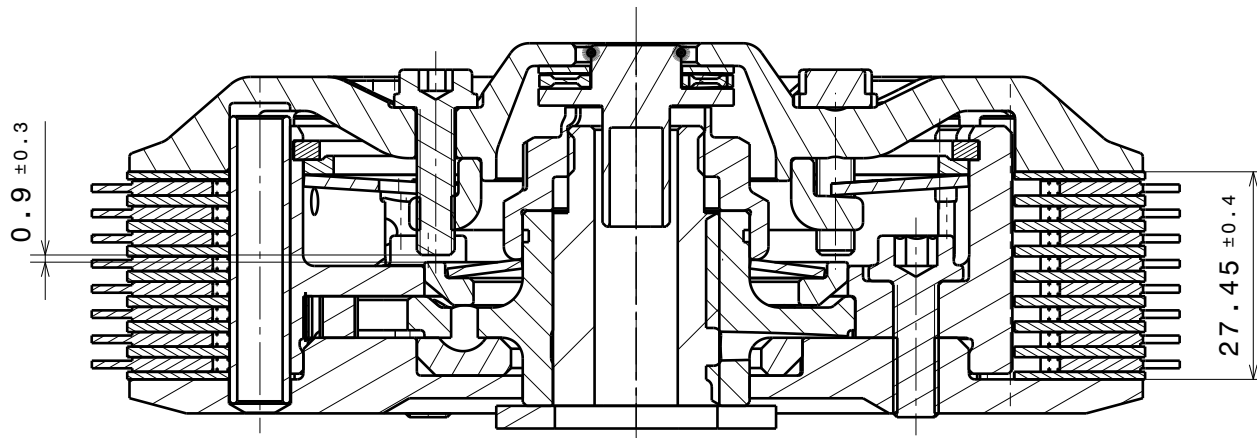

004-55022-0 SuterClutch KTM Moto3 Racks 2012-2013

Das angegebene Paketmass ist zwingend einzuhalten!
The plate package thickness must be strictly adhered to.

ITEMS LIST (834)			
ITEM	PART NAME	SRT NUMBER	QTY
1	BACK PLATE RACKS	004-55722	1
2	HUB CARRIER RACKS	004-55700	1
3	INNER HUB RACKS	004-55741	1
4	RELEASE RING	004-09975	1
5	KLAMP HUB 5.0mm	004-00505	1
6	PRESSURE PLATE	004-55941	1
7	DISK SPRING MAIN 47x88x1000N	004-88100	1
8	TORQUE LIMITER SPRING 750N	004-50075	1
9	BALL 8.0MM	004-17801	5
10	SCREW M6x18	004-17807	5
11	CIRCLIP 90mm	004-17804	1
12	Main Nut KTM M18x1.5	004-55956	1
13	DISTANCE SCREW M5x20	004-05200	6
14	LOCKING RING 88mm	004-00688	1
15	RAMP INSERT 32.5°	004-00723	1
16	RACK ELEMENT SMALL	004-00750	2
17	PIN 3x12	BN858-3x12	2