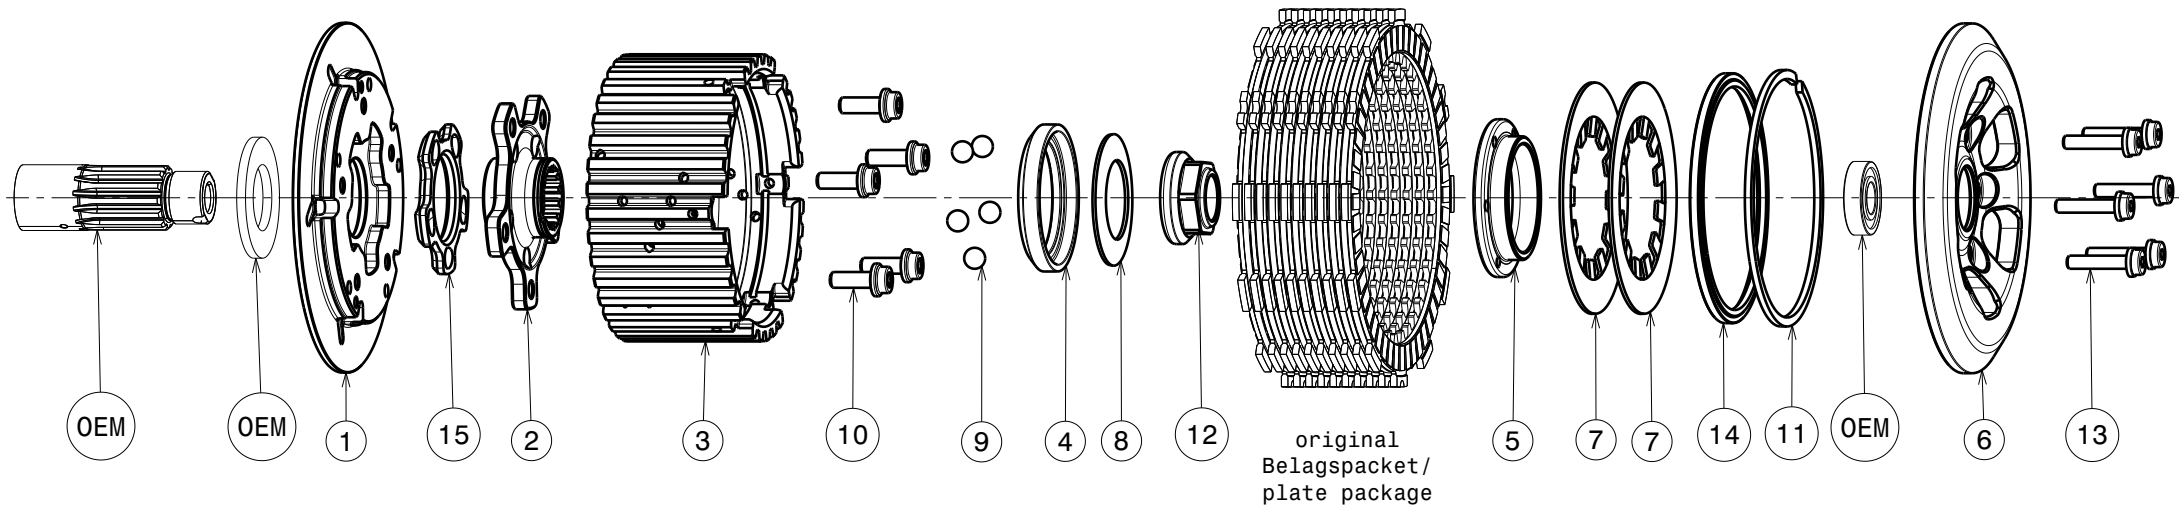

# 004-44010-0 SuterClutch BMW M1000RR 2021

Das angegebene Belagspaketmass ist zwingend einzuhalten!  
The plate package thickness must be strictly adhered to!

Partlist:1900			
ITEM	PART NAME	SRT NUMBER	QTY
1	Back Plate	004-44727	1
2	Hub Carrier	004-44700	1
3	Inner Hub	004-44745	1
4	Release Ring	004-12975	1
5	Clamp Hub 7mm	004-00507	1
6	Pressure Plate	004-44945	1
7	<b>Disk Spring Main ø88 800N</b>	004-88080	2
8	<b>Torque Limiter Spring 1300N</b>	<b>004-50130</b>	<b>1</b>
	Torque Limiter Spring 1100N	004-50110	1
	Torque Limiter Spring 1500N	004-50150	1
9	Ball 8mm	004-17801	5
10	Bolt M6x17	004-17802	5
11	Circlip 95mm	004-17813	1
12	Nut M20x1.5 L=4.0	004-999201540	1
13	Distance Bolt M5 L=24.5mm	004-05245	6
14	Locking Ring 95mm	004-00695	1
15	Ramp Insert 35°	004-00724	1