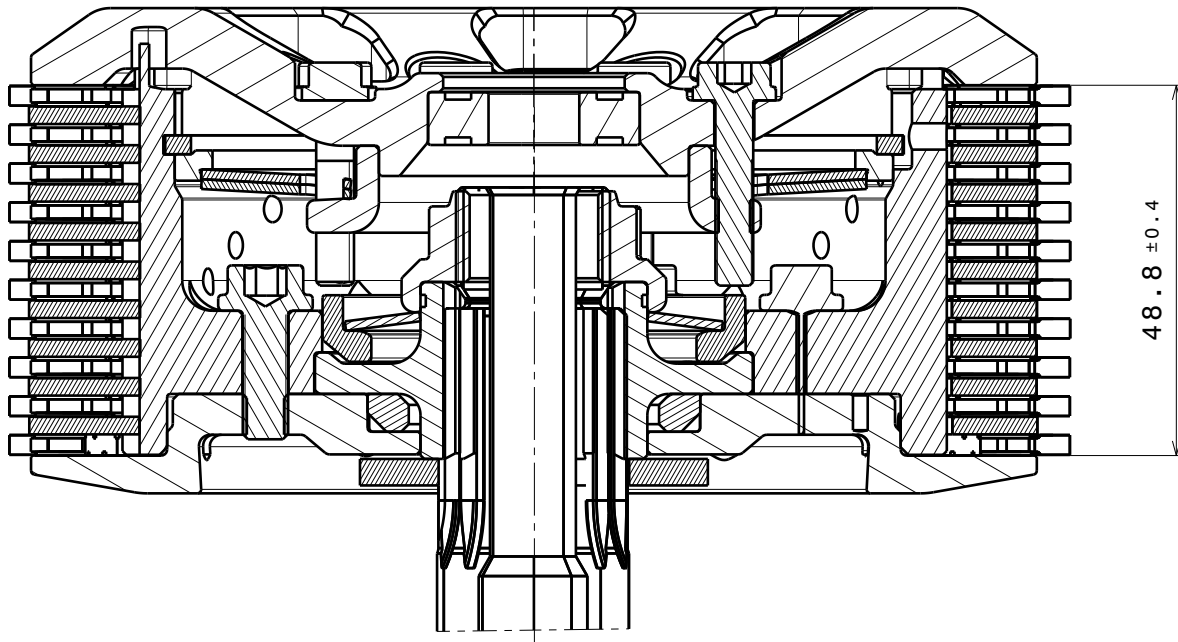

# 004-44010-0 SuterClutch BMW M1000RR 2021

Das angegebene Belagspaketmass ist zwingend einzuhalten!  
The plate package thickness must be strictly adhered to!

Partlist:1900			
ITEM	PART NAME	SRT NUMBER	QTY
1	Back Plate	004-44727	1
2	Hub Carrier	004-44700	1
3	Inner Hub	004-44745	1
4	Release Ring	004-12975	1
5	Clamp Hub 7mm	004-00507	1
6	Pressure Plate	004-44945	1
7	<b>Disk Spring Main ø88 800N</b>	004-88080	2
8	<b>Torque Limiter Spring 1300N</b>	<b>004-50130</b>	<b>1</b>
	Torque Limiter Spring 1100N	004-50110	1
	Torque Limiter Spring 1500N	004-50150	1
9	Ball 8mm	004-17801	5
10	Bolt M6x17	004-17802	5
11	Circlip 95mm	004-17813	1
12	Nut M20x1.5 L=4.0	004-999201540	1
13	Distance Bolt M5 L=24.5mm	004-05245	6
14	Locking Ring 95mm	004-00695	1
15	Ramp Insert 35°	004-00724	1