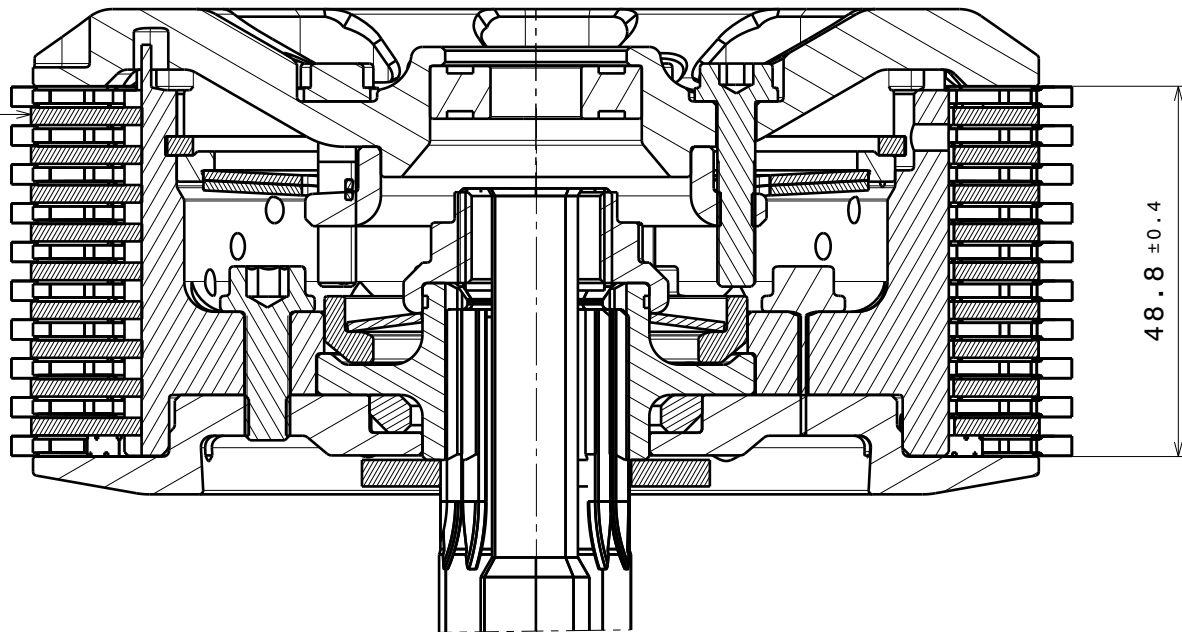

004-44009-4 SuterClutch BMW

Diese Stahlscheibe muss durch die mitgelieferte (Pos.16) ersetzt werden
This steel disk has to be replaced with the delivered one (Pos.16)

Das angegebene Belagspaketmass ist zwingend einzuhalten!
The plate package thickness must be strictly adhered to!

ITEM	PART NAME	SRT NUMBER	QTY
1	Back Plate	004-44727	1
2	Hub Carrier	004-44700	1
3	Inner Hub	004-44745	1
4	Release Ring	004-12975	1
5	Clamp Hub 7mm Alu	004-00547	1
6	Pressure Plate	004-44947	1
7	Disk Spring Main ø88 800N	004-88080	2
8	Torque Limiter Spring 1300N	004-50130	1
	Torque Limiter Spring 1500N	004-50150	1
	Torque Limiter Spring 1700N	004-50170	1
9	Ball 8mm	004-17801	5
10	Bolt M6x17	004-17802	5
11	Circlip 95mm	004-17813	1
12	Nut M20x1.5 L=4.0	004-999201540	1
13	Distance Bolt M5 L=24.5mm	004-05245	6
14	Locking Ring 95mm	004-00695	1
15	Ramp Insert 37.5°	004-00725	1
16	Steel Disc 2.3mm	004-44920	1