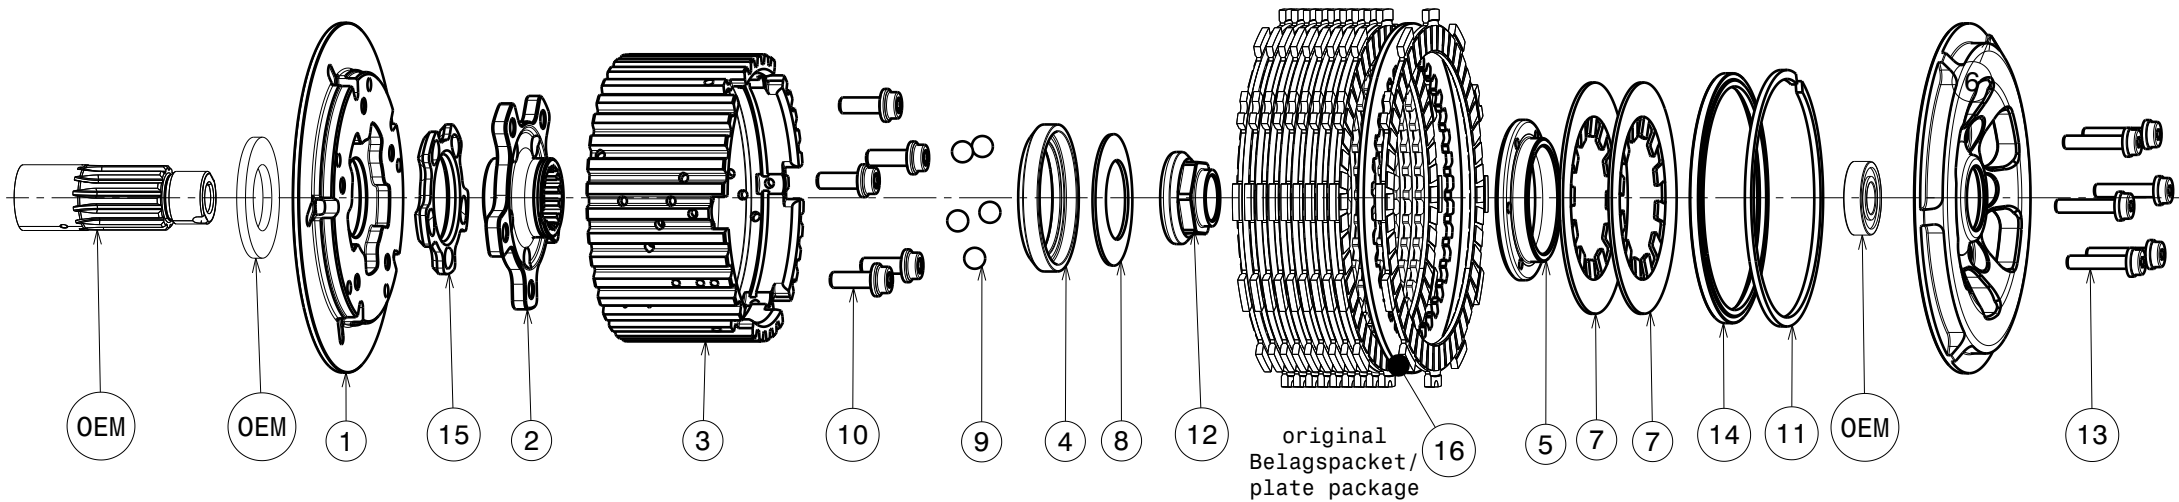

004-44009-4 SuterClutch BMW

Diese Stahlscheibe muss durch die mitgelieferte (Pos.16) ersetzt werden
This steel disk has to be replaced with the delivered one (Pos.16)

Das angegebene Belagspaketmass ist zwingend einzuhalten!
The plate package thickness must be strictly adhered to!

ITEM	PART NAME	SRT NUMBER	QTY
1	Back Plate	004-44727	1
2	Hub Carrier	004-44700	1
3	Inner Hub	004-44745	1
4	Release Ring	004-12975	1
5	Clamp Hub 7mm Alu	004-00547	1
6	Pressure Plate	004-44947	1
7	Disk Spring Main ø88 800N	004-88080	2
8	Torque Limiter Spring 1300N	004-50130	1
	Torque Limiter Spring 1500N	004-50150	1
	Torque Limiter Spring 1700N	004-50170	1
9	Ball 8mm	004-17801	5
10	Bolt M6x17	004-17802	5
11	Circlip 95mm	004-17813	1
12	Nut M20x1.5 L=4.0	004-999201540	1
13	Distance Bolt M5 L=24.5mm	004-05245	6
14	Locking Ring 95mm	004-00695	1
15	Ramp Insert 37.5°	004-00725	1
16	Steel Disc 2.3mm	004-44920	1