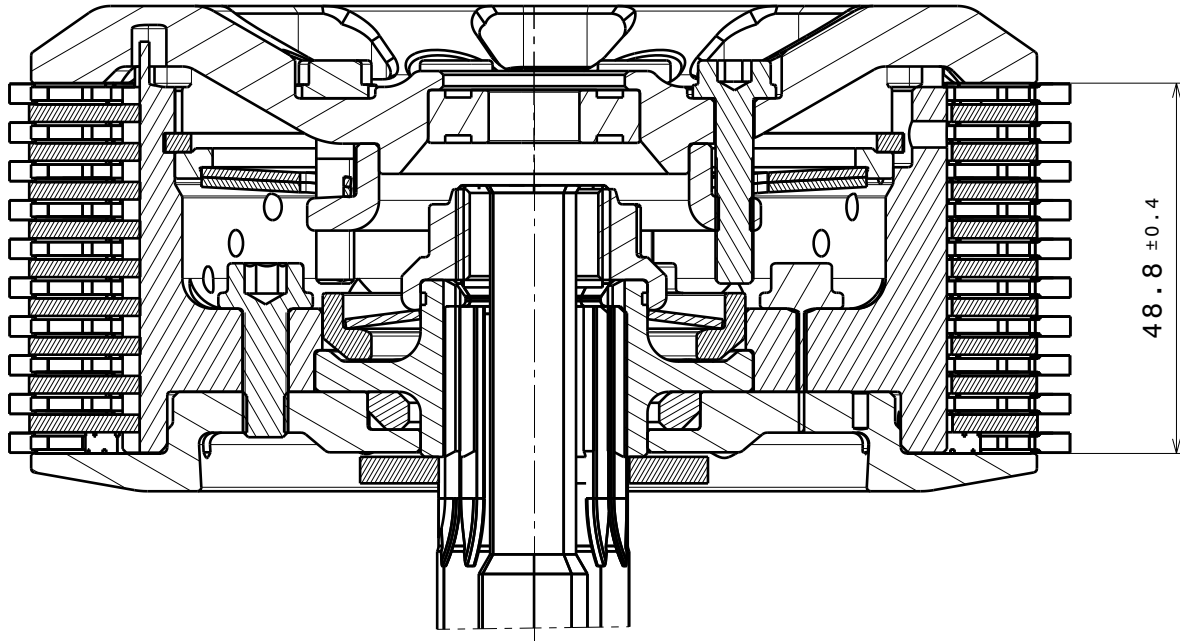

004-44007-0 SuterClutch BMW

Das angegebene Belagspaketmass ist zwingend einzuhalten!
The plate package thickness must be strictly adhered to!

Partlist:1900			
ITEM	PART NAME	SRT NUMBER	QTY
1	Back Plate	004-44727	1
2	Hub Carrier	004-44700	1
3	Inner Hub	004-44745	1
4	Release Ring	004-12975	1
5	Clamp Hub 7mm	004-00507	1
6	Pressure Plate	004-44945	1
7	Disk Spring Main ø88 800N	004-88080	2
8	Torque Limiter Spring 750N	004-50075	1
	Torque Limiter Spring 850N	004-50085	1
	Torque Limiter Spring 950N	004-50095	1
9	Ball 8mm	004-17801	5
10	Bolt M6x17	004-17802	5
11	Circlip 95mm	004-17813	1
12	Nut M20x1.5 L=4.0	004-999201540	1
13	Distance Bolt M5 L=24.5mm	004-05245	6
14	Locking Ring 95mm	004-00695	1
15	Ramp Insert 35°	004-00724	1