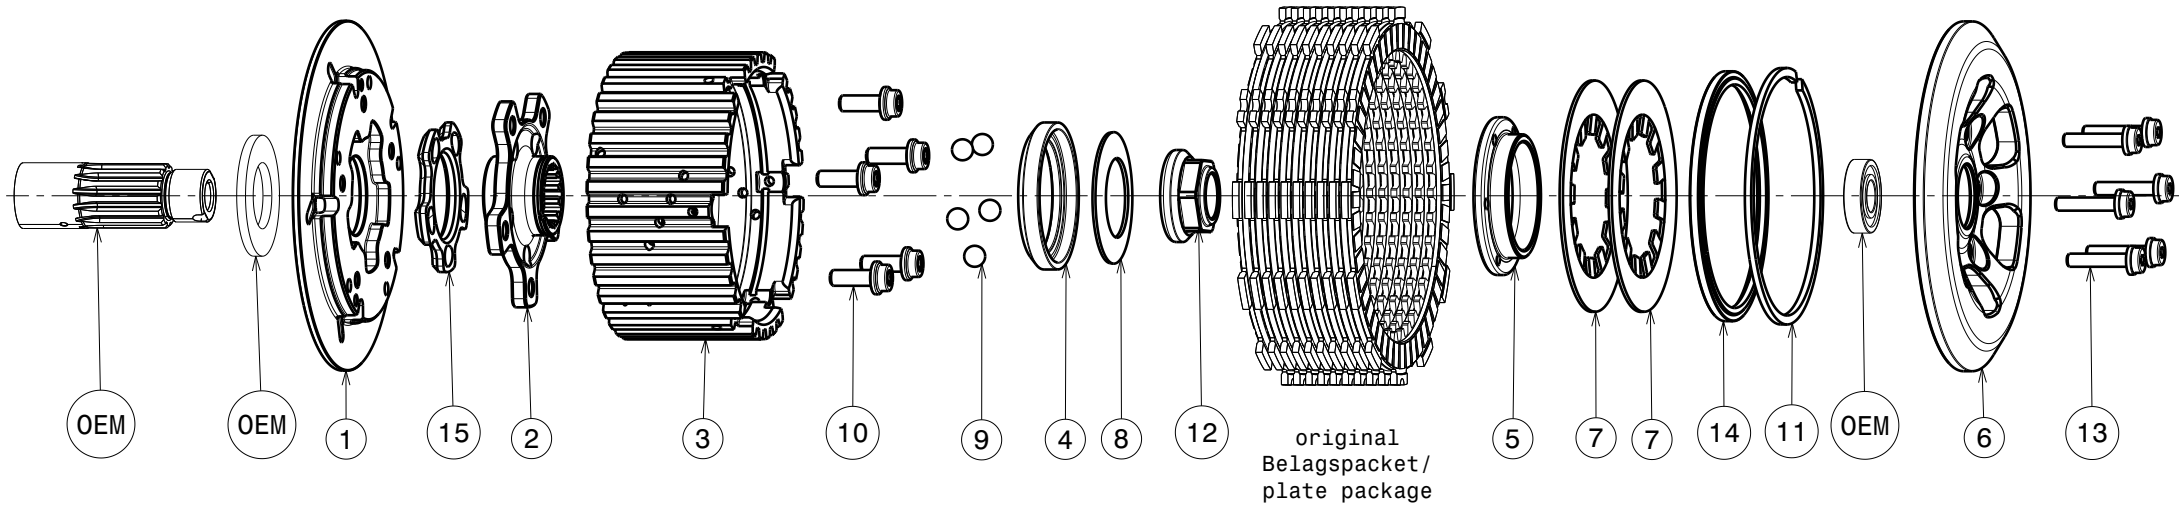

004-44007-0 SuterClutch BMW S1000RR 2009-2018 S1000R 2013-2020

Partlist:1900

ITEM	PART NAME	SRT NUMBER	QTY
1	Back Plate	004-44727	1
2	Hub Carrier	004-44700	1
3	Inner Hub	004-44745	1
4	Release Ring	004-12975	1
5	Clamp Hub 7mm	004-00507	1
6	Pressure Plate	004-44945	1
7	Disk Spring Main ø88 800N	004-88080	2
8	Torque Limiter Spring 750N	004-50075	(1)
	Torque Limiter Spring 850N	004-50085	1
	Torque Limiter Spring 950N	004-50095	(1)
9	Ball 8mm	004-17801	5
10	Bolt M6x17	004-17802	5
11	Circlip 95mm	004-17813	1
12	Nut M20x1.5 L=4.0	004-999201540	1
13	Distance Bolt M5 L=24.5mm	004-05245	6
14	Locking Ring 95mm	004-00695	1
15	Ramp Insert 35°	004-00724	1

Das angegebene Belagspaketmass ist zwingend einzuhalten!
The plate package thickness must be strictly adhered to!