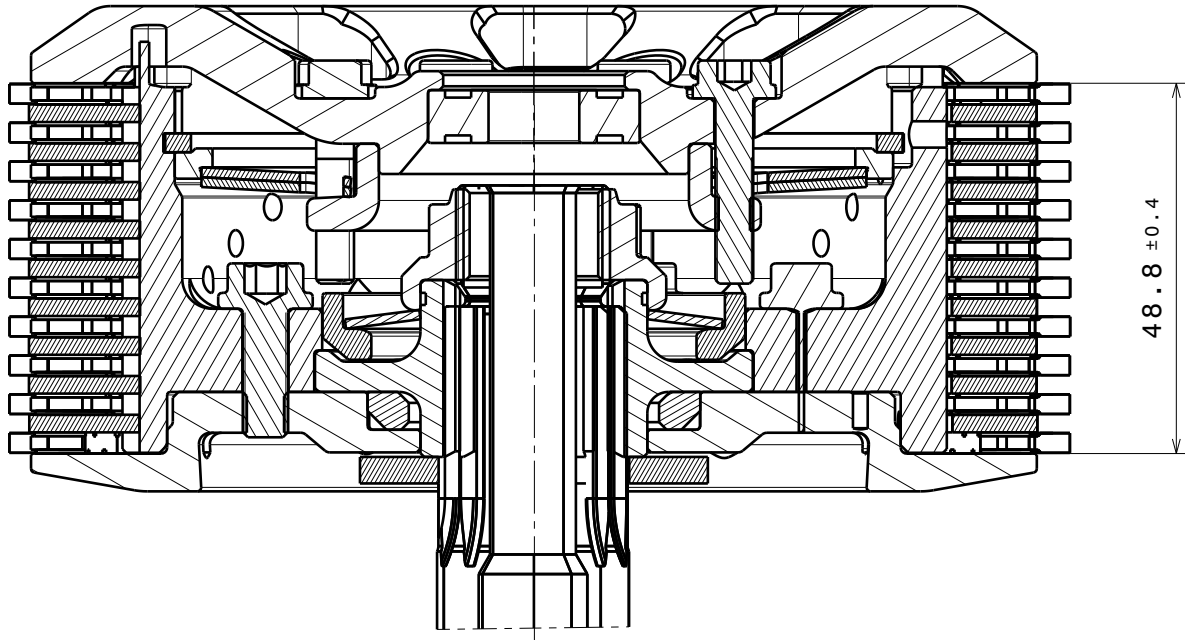

004-44007-0 SuterClutch BMW S1000RR 2009-2018 S1000R 2013-2020

Partlist:1900

ITEM	PART NAME	SRT NUMBER	QTY
1	Back Plate	004-44727	1
2	Hub Carrier	004-44700	1
3	Inner Hub	004-44745	1
4	Release Ring	004-12975	1
5	Clamp Hub 7mm	004-00507	1
6	Pressure Plate	004-44945	1
7	Disk Spring Main ø88 800N	004-88080	2
8	Torque Limiter Spring 750N	004-50075	(1)
	Torque Limiter Spring 850N	004-50085	1
	Torque Limiter Spring 950N	004-50095	(1)
9	Ball 8mm	004-17801	5
10	Bolt M6x17	004-17802	5
11	Circlip 95mm	004-17813	1
12	Nut M20x1.5 L=4.0	004-999201540	1
13	Distance Bolt M5 L=24.5mm	004-05245	6
14	Locking Ring 95mm	004-00695	1
15	Ramp Insert 35°	004-00724	1

Das angegebene Belagspaketmass ist zwingend einzuhalten!
The plate package thickness must be strictly adhered to!