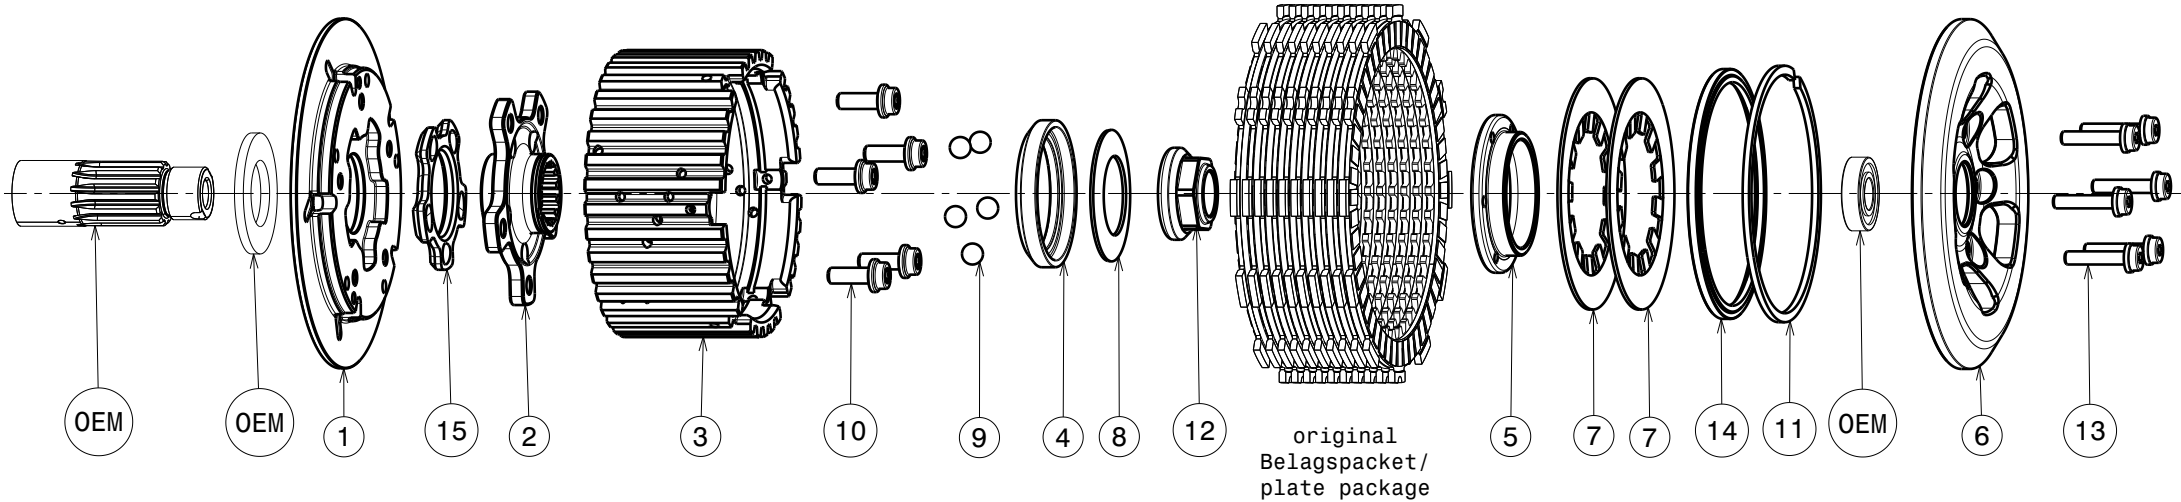

004-44007-0 SuterClutch BMW

Das angegebene Belagspaketmass ist zwingend einzuhalten!
The plate package thickness must be strictly adhered to!

Partlist:1900			
ITEM	PART NAME	SRT NUMBER	QTY
1	Back Plate	004-44727	1
2	Hub Carrier	004-44700	1
3	Inner Hub	004-44745	1
4	Release Ring	004-12975	1
5	Clamp Hub 7mm	004-00507	1
6	Pressure Plate	004-44945	1
7	Disk Spring Main ø88 800N	004-88080	2
8	Torque Limiter Spring 750N	004-50075	1
	Torque Limiter Spring 850N	004-50085	1
	Torque Limiter Spring 950N	004-50095	1
9	Ball 8mm	004-17801	5
10	Bolt M6x17	004-17802	5
11	Circlip 95mm	004-17813	1
12	Nut M20x1.5 L=4.0	004-999201540	1
13	Distance Bolt M5 L=24.5mm	004-05245	6
14	Locking Ring 95mm	004-00695	1
15	Ramp Insert 35°	004-00724	1