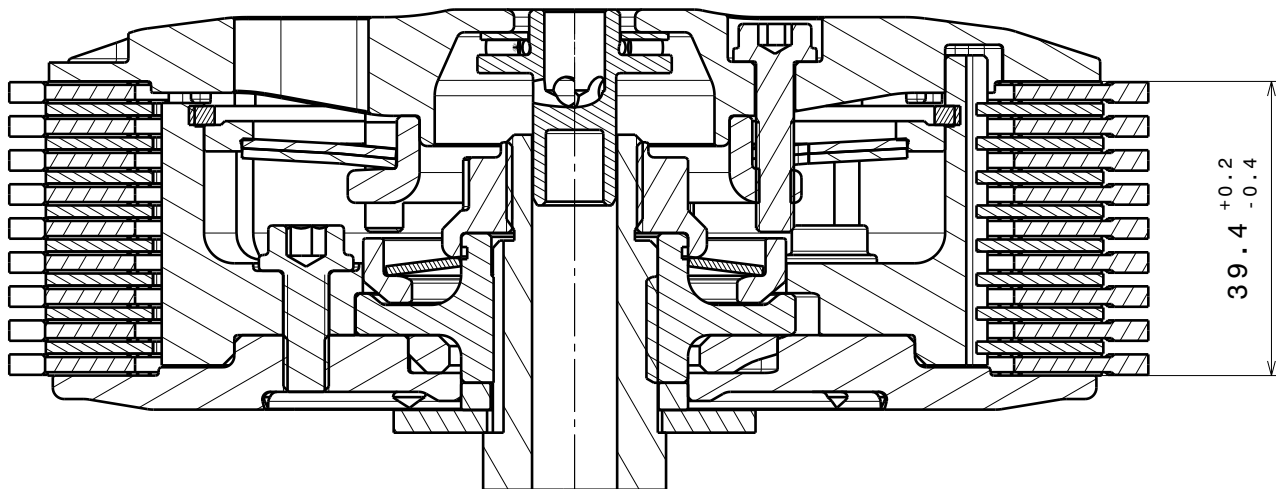

004-42005-3 SuterClutch TM450/530 2014-2023

Das angegebene Belagspaketmass ist zwingend einzuhalten!
The plate package thickness must be strictly adhered to!

ITEM	PART NAME	SRT NUMBER	QTY
1	Back Plate	004-21722	1
2	Hub Carrier	004-27703	1
3	Inner Hub	004-42740	1
4	Release Ring TM	004-42976	1
5	Clamp Hub 7mm	004-00507	1
6	Pressure Plate	004-21951	1
7	Disk Spring Main ø88 700N	004-88070	2
8	Torque Limiter Spring 950N	004-50095	1
	Torque Limiter Spring 850N	004-50085	1
	Torque Limiter Spring 1100N	004-50110	1
9	Ball 8mm	004-17801	5
10	Bolt M6x16	004-17816	5
11	Nut M18x1.5 L=3.3	004-999181533	1
12	Circlip 100mm	004-17833	1
13	Distance Bolt M5 L=22.5mm	004-05225	6
14	Locking Ring 98mm	004-00698	1
15	Adapter Bush TM 2014 (3.5)	004-42952	1
16	Ramp Insert 30°	004-00722	1