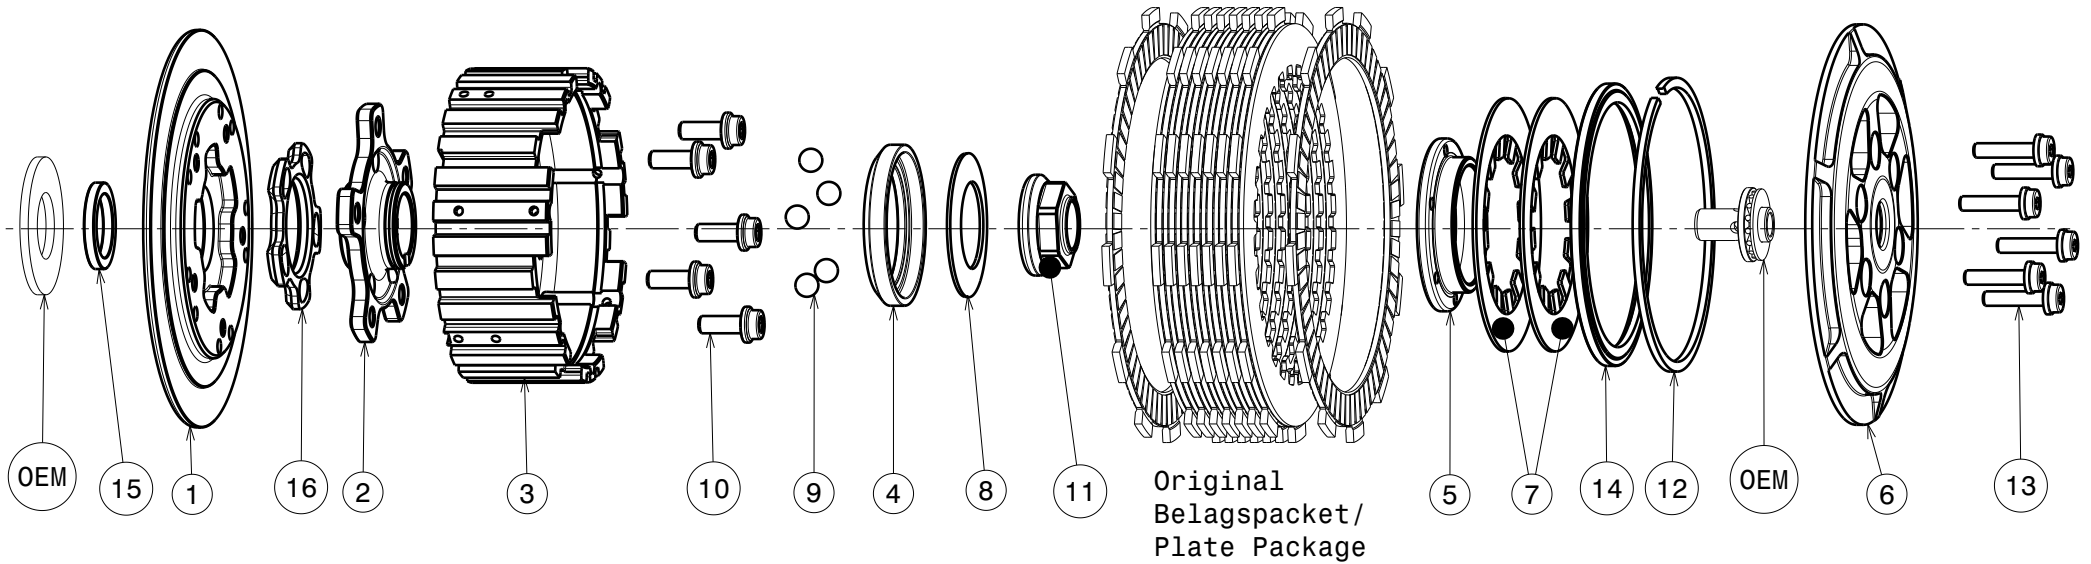

004-42005-3 SuterClutch TM450/530 2014-2023

Das angegebene Belagspaketmass ist zwingend einzuhalten!
The plate package thickness must be strictly adhered to!

ITEM	PART NAME	SRT NUMBER	QTY
1	Back Plate	004-21722	1
2	Hub Carrier	004-27703	1
3	Inner Hub	004-42740	1
4	Release Ring TM	004-42976	1
5	Clamp Hub 7mm	004-00507	1
6	Pressure Plate	004-21951	1
7	Disk Spring Main ø88 700N	004-88070	2
8	Torque Limiter Spring 950N	004-50095	1
	Torque Limiter Spring 850N	004-50085	1
	Torque Limiter Spring 1100N	004-50110	1
9	Ball 8mm	004-17801	5
10	Bolt M6x16	004-17816	5
11	Nut M18x1.5 L=3.3	004-999181533	1
12	Circlip 100mm	004-17833	1
13	Distance Bolt M5 L=22.5mm	004-05225	6
14	Locking Ring 98mm	004-00698	1
15	Adapter Bush TM 2014 (3.5)	004-42952	1
16	Ramp Insert 30°	004-00722	1