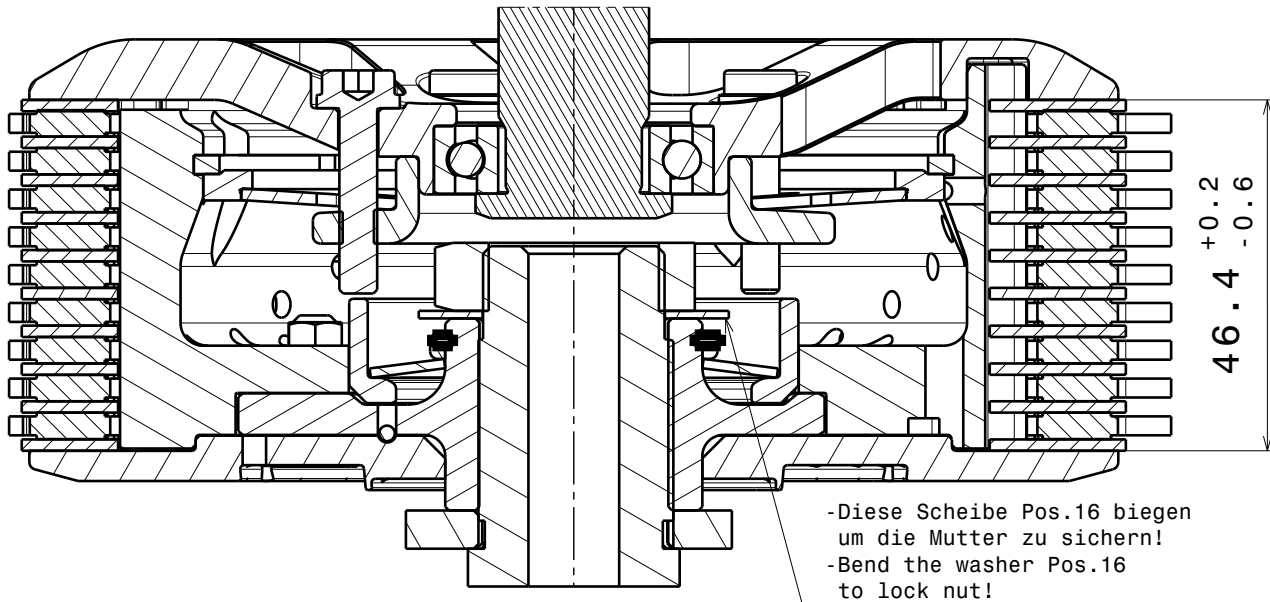

004-37003-1 SuterClutch Aprilia RSV 1000 / TUONO 99-11

Das angegebene Belagspaketmass ist zwingend einzuhalten!
The plate package thickness must be strictly adhered to!

ITEMS LIST (377)			
ITEM	PART NAME	SRT NUMBER	QTY
1	BACK PLATE 35° (Bue11 Ramp)	004-37721	1
2	HUB CARRIER	004-07700	1
3	INNER HUB	004-37741	1
4	RELEASE RING	004-36975	1
5	KLAMP HUB 7MM	004-00517	1
6	PRESSURE PLATE	004-37943	1
7	DISK SPRING MAIN	1700N	004-88170
8	TORQUE LIMITER SPRING	1100N	004-54110
8.1	TORQUE LIMITER SPRING	950N	004-54095
8.2	TORQUE LIMITER SPRING	1300N	004-54130
9	BALL 8.0MM	004-17801	5
10	COUNTERSUNK BOLT M6x20	004-17817	5
11	CIRCLIP 34mm	004-11801	1
12	CIRCLIP 100mm	004-17833	1
13	DISTANCE SCREW M5X24.5	004-05245	6
14	DISTANCE RING 34x38x1.7	004-11610	1
15	LOCKING RING 98	004-00698	1
16	LOCKING WASHER ø24mm	004-37671	1
17	NUT SELFLOCKING M6	999-12030605	5
18	BEARING 20x37x9	004-37910	1
19	PLUG VACUUM HOSE	004-37960	1