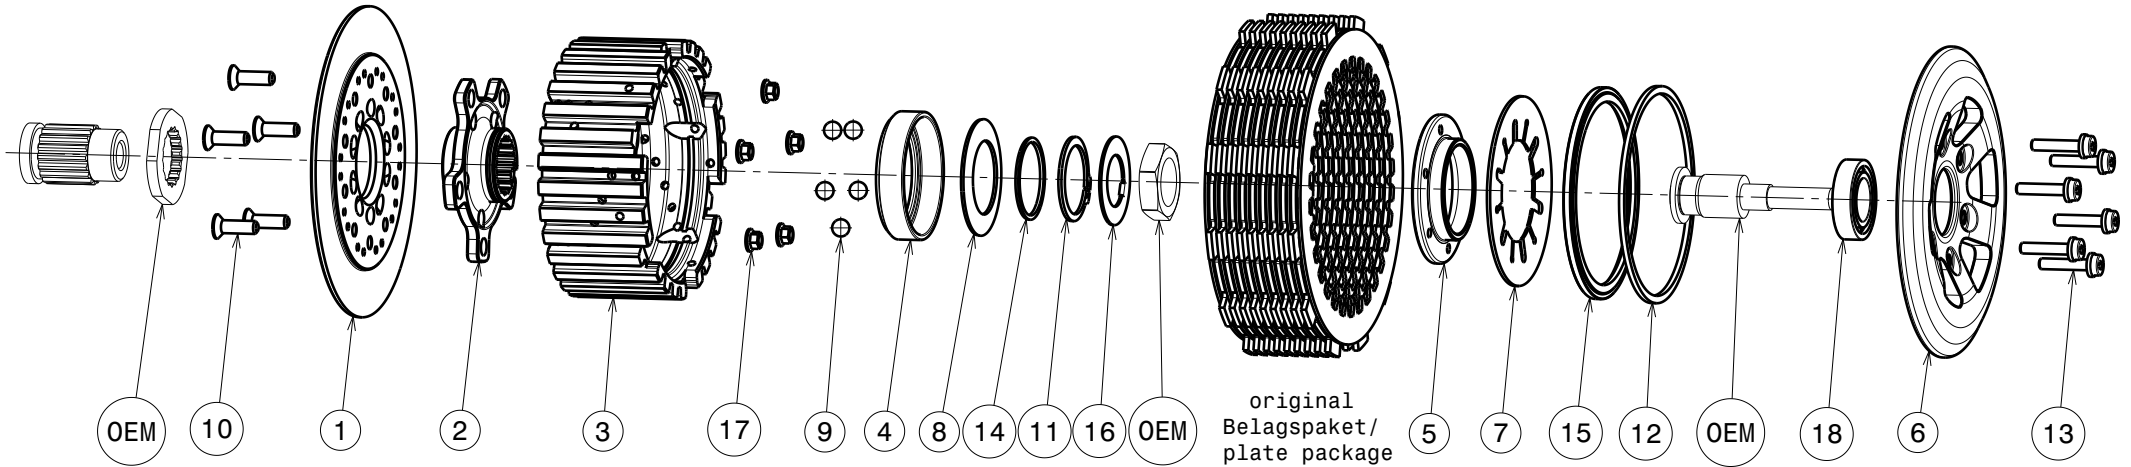

004-37003-1 SuterClutch Aprilia RSV 1000 / TUONO 99-11

Das angegebene Belagspaketmass ist zwingend einzuhalten!
The plate package thickness must be strictly adhered to!

ITEMS LIST (377)			
ITEM	PART NAME	SRT NUMBER	QTY
1	BACK PLATE 35° (Bue11 Ramp)	004-37721	1
2	HUB CARRIER	004-07700	1
3	INNER HUB	004-37741	1
4	RELEASE RING	004-36975	1
5	KLAMP HUB 7MM	004-00517	1
6	PRESSURE PLATE	004-37943	1
7	DISK SPRING MAIN	1700N	004-88170
8	TORQUE LIMITER SPRING	1100N	004-54110
8.1	TORQUE LIMITER SPRING	950N	004-54095
8.2	TORQUE LIMITER SPRING	1300N	004-54130
9	BALL 8.0MM	004-17801	5
10	COUNTERSUNK BOLT M6x20	004-17817	5
11	CIRCLIP 34mm	004-11801	1
12	CIRCLIP 100mm	004-17833	1
13	DISTANCE SCREW M5X24.5	004-05245	6
14	DISTANCE RING 34x38x1.7	004-11610	1
15	LOCKING RING 98	004-00698	1
16	LOCKING WASHER ø24mm	004-37671	1
17	NUT SELFLOCKING M6	999-12030605	5
18	BEARING 20x37x9	004-37910	1
19	PLUG VACUUM HOSE	004-37960	1