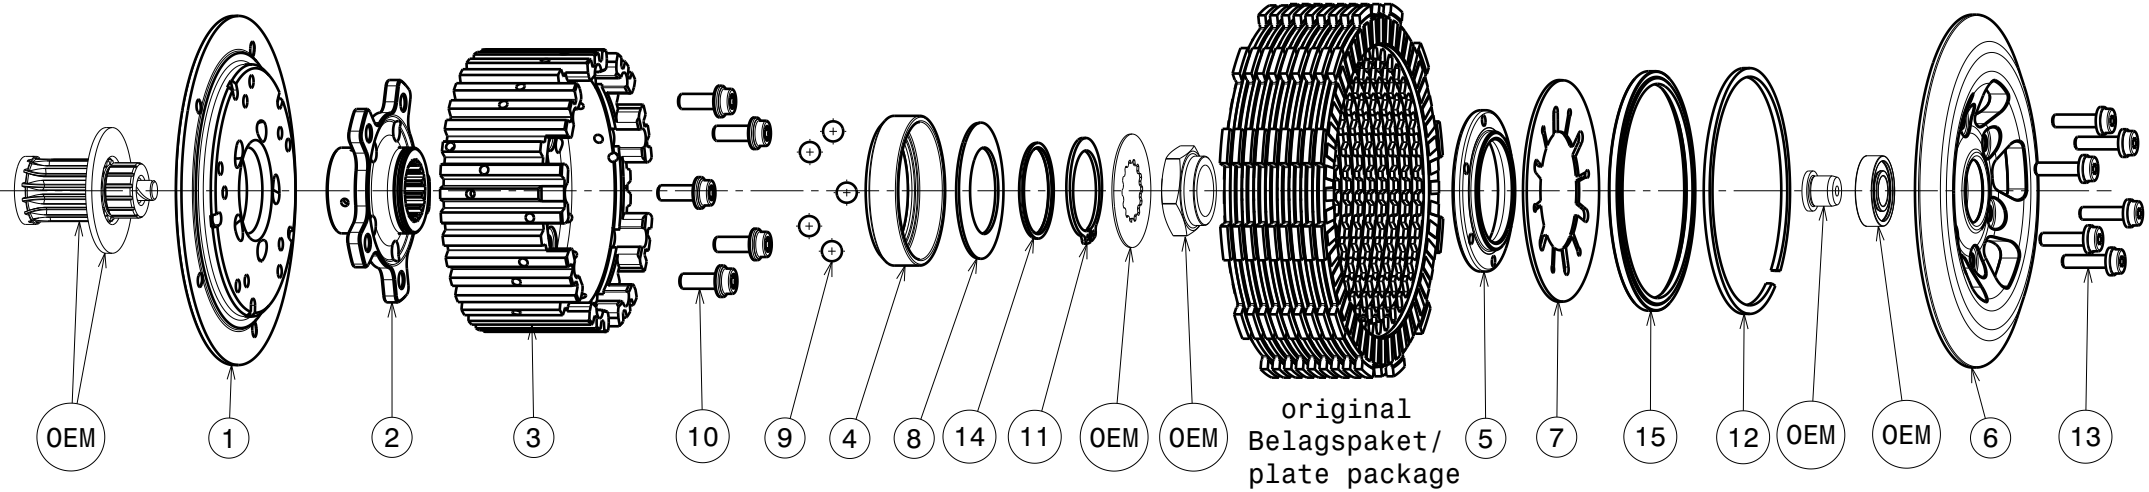

004-36002-2 SuterClutch MV-AGUSTA:

(for standard clutch with 6 coil springs! / für original Kupplungen mit 6 Spiralfedern!)

F4 1000 R/R1+1/Senna

06-18

312R

07-09

Brutale 1078

08-16

Brutale 990/1090/1000F5

10-16

ITEMS LIST (272)			
ITEM	PART NAME	SRT NUMBER	QTY
1	BACK PLATE 30°	004-36722	1
2	HUB CARRIER	004-36700	1
3	INNER HUB	004-36740	1
4	RELEASE RING	004-36975	1
5	KLAMP HUB 3MM	004-11503	1
6	PRESSURE PLATE	004-36941	1
7	DISK SPRING MAIN 47x88x1400N	004-88140	1
8	TORQUE LIMITER SPRING 950N	004-54095	1
8.1	TORQUE LIMITER SPRING 850N	004-54085	1
8.2	TORQUE LIMITER SPRING 1100N	004-54110	1
9	BALL 8.0MM 60HRC	004-17801	5
10	SCREW M6x16 HEXAGON SOCKET	004-17816	5
11	CIRCLIP 34mm SHAFT A34	004-11801	1
12	CIRCLIP 95mm HOLE SB95	004-17813	1
13	SCREW M5X19.5 HEXAGON SOCKET	004-05195	6
14	DISTANZ RING 34x38x1.7	004-11610	1
15	LOCKING RING 95	004-00695	1

Das angegebene Belagpaketmass ist zwingend einzuhalten!
The plate package thickness must be strictly adhered to!