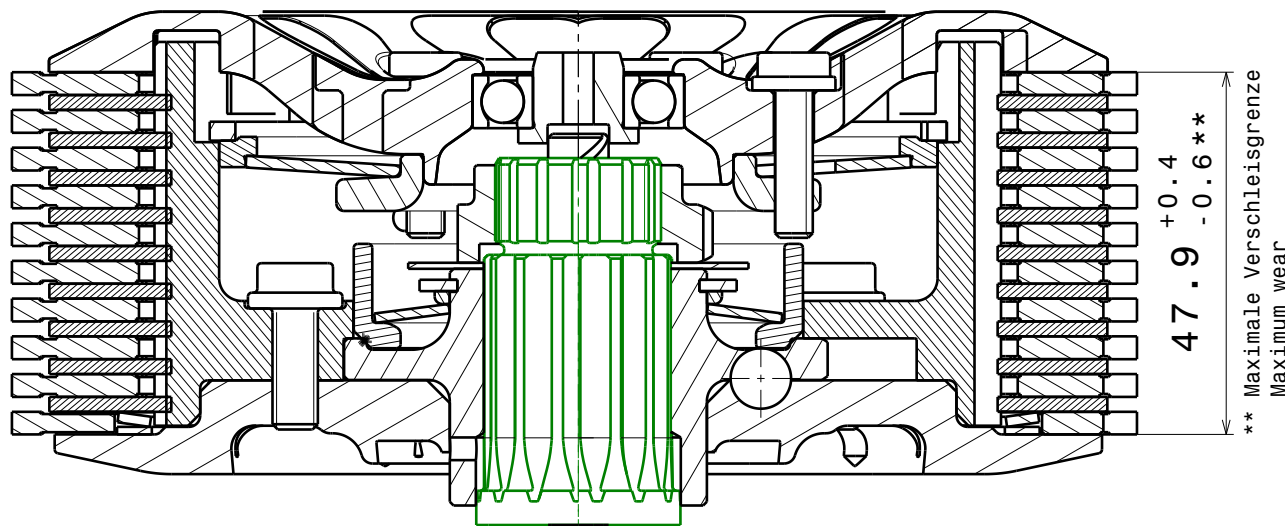

004-36002-2 SuterClutch MV-AGUSTA:

(for standard clutch with 6 coil springs! / für original Kupplungen mit 6 Spiralfedern!)

F4 1000 R/R1+1/Senna

06-18

312R

07-09

Brutale 1078

08-16

Brutale 990/1090/1000F5

10-16

ITEMS LIST (272)			
ITEM	PART NAME	SRT NUMBER	QTY
1	BACK PLATE 30°	004-36722	1
2	HUB CARRIER	004-36700	1
3	INNER HUB	004-36740	1
4	RELEASE RING	004-36975	1
5	KLAMP HUB 3MM	004-11503	1
6	PRESSURE PLATE	004-36941	1
7	DISK SPRING MAIN 47x88x1400N	004-88140	1
8	TORQUE LIMITER SPRING 950N	004-54095	1
8.1	TORQUE LIMITER SPRING 850N	004-54085	1
8.2	TORQUE LIMITER SPRING 1100N	004-54110	1
9	BALL 8.0MM 60HRC	004-17801	5
10	SCREW M6x16 HEXAGON SOCKET	004-17816	5
11	CIRCLIP 34mm SHAFT A34	004-11801	1
12	CIRCLIP 95mm HOLE SB95	004-17813	1
13	SCREW M5X19.5 HEXAGON SOCKET	004-05195	6
14	DISTANZ RING 34x38x1.7	004-11610	1
15	LOCKING RING 95	004-00695	1

Das angegebene Belagpaketmass ist zwingend einzuhalten!
The plate package thickness must be strictly adhered to!