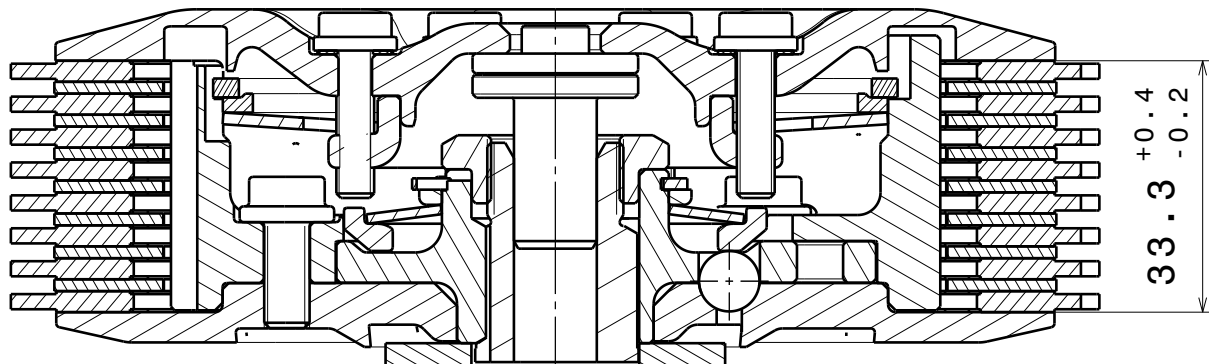

004-30002-3 SuterClutch Suzuki RMZ250 2007-2021

PLATE PACKAGE	USE WASHER POS 14
33.35mm-33.50mm	0.5mm
32.90mm-33.30mm	1.0mm

ONLY USE SUTER PARTS

Das angegebene Belagspaketmass ist zwingend einzuhalten!
The plate package thickness must be strictly adhered to!

ITEMS LIST (253)			
ITEM	PART NAME	SRT NUMBER	QTY
1	BACK PLATE 30°	004-30720	1
2	HUB CARRIER	004-31700	1
3	INNER HUB	004-31740	1
4	RELEASE RING	004-09975	1
5	KLAMP HUB 5.0mm	004-00505	1
6	PRESSURE PLATE	004-30941	1
7	DISK SPRING MAIN 47x88x1100N	004-88110	1
8	TORQUE LIMITER SPRING 950N	004-50095	1
8.1	TORQUE LIMITER SPRING 600N MX	004-50060	1
9	BALL 8.0MM	004-17801	5
10	SCREW M6x14	004-17814	5
11	CIRCLIP 30mm	004-00030	1
12	CIRCLIP 90mm	004-17804	1
13	DISTANCE SCREW M5x19.5	004-05195	6
14	Distance Washer 0.5mm	004-00005	6
14.1	Distance Washer 1.0mm	004-00010	6
15	NUT M18x1.25	004-30955	1
16	DISTANCE RING 30X36X2	004-17610	1
17	LOCKING RING 88	004-00688	1