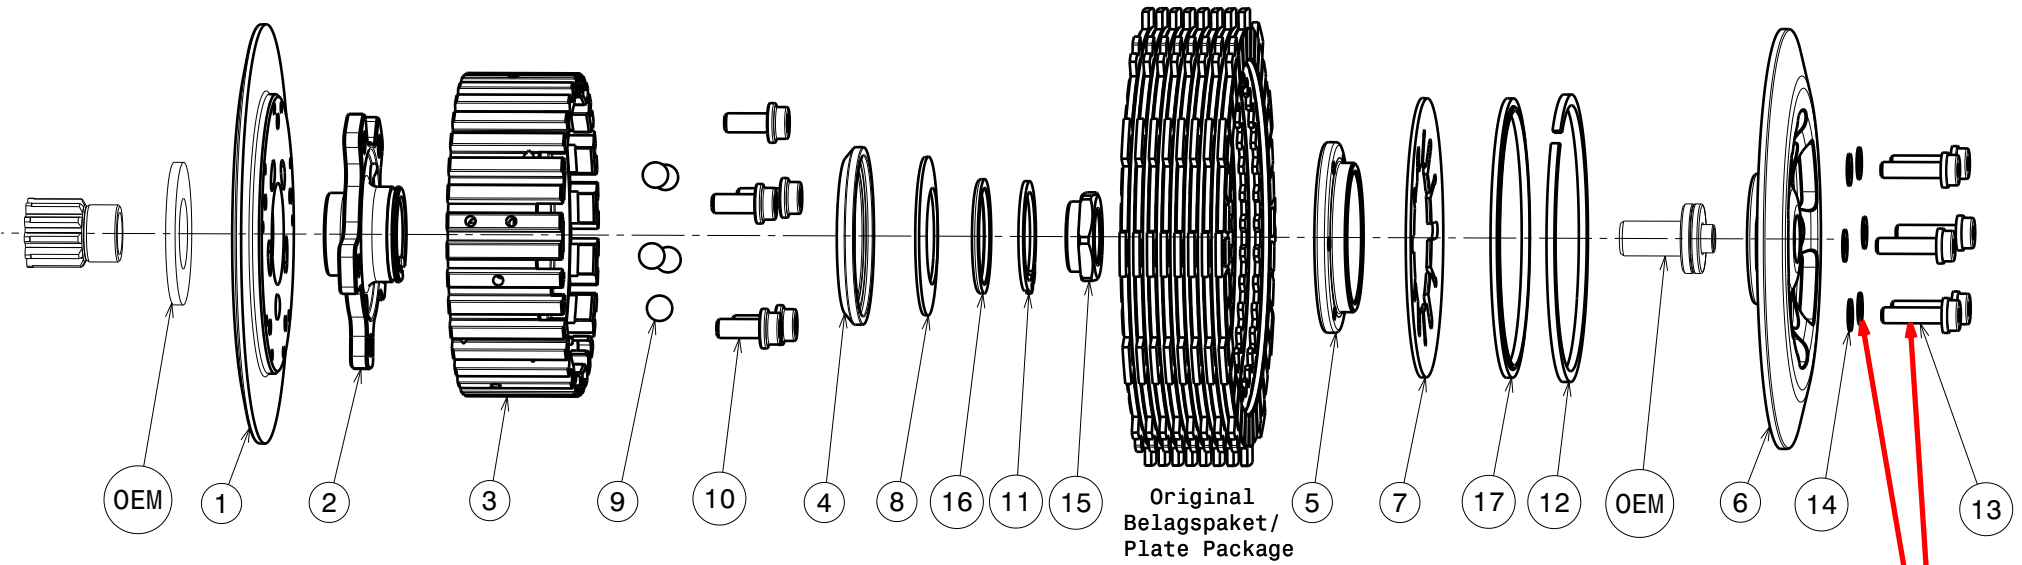

004-30002-3 SuterClutch Suzuki RMZ250 2007-2021

PLATE PACKAGE	USE WASHER POS 14
33.35mm-33.50mm	0.5mm
32.90mm-33.30mm	1.0mm

ONLY USE SUTER PARTS

Das angegebene Belagspaketmass ist zwingend einzuhalten!
The plate package thickness must be strictly adhered to!

ITEMS LIST (253)			
ITEM	PART NAME	SRT NUMBER	QTY
1	BACK PLATE 30°	004-30720	1
2	HUB CARRIER	004-31700	1
3	INNER HUB	004-31740	1
4	RELEASE RING	004-09975	1
5	KLAMP HUB 5.0mm	004-00505	1
6	PRESSURE PLATE	004-30941	1
7	DISK SPRING MAIN 47x88x1100N	004-88110	1
8	TORQUE LIMITER SPRING 950N	004-50095	1
8.1	TORQUE LIMITER SPRING 600N MX	004-50060	1
9	BALL 8.0MM	004-17801	5
10	SCREW M6x14	004-17814	5
11	CIRCLIP 30mm	004-00030	1
12	CIRCLIP 90mm	004-17804	1
13	DISTANCE SCREW M5x19.5	004-05195	6
14	Distance Washer 0.5mm	004-00005	6
14.1	Distance Washer 1.0mm	004-00010	6
15	NUT M18x1.25	004-30955	1
16	DISTANCE RING 30X36X2	004-17610	1
17	LOCKING RING 88	004-00688	1