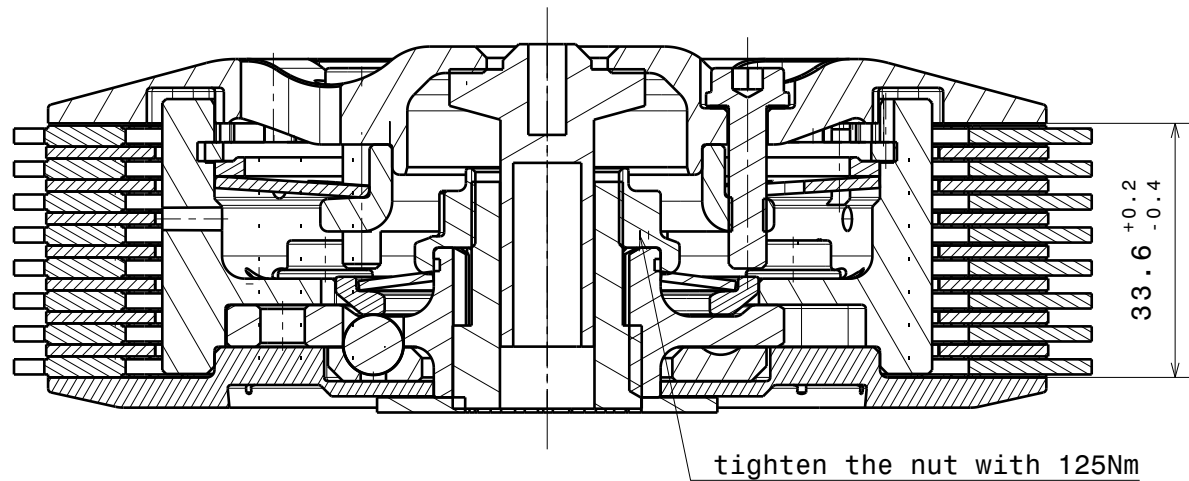

004-22006-5 SuterClutch Yamaha YZ250F 2019-2021 WR250F 2020

**Das angegebene Belagspaketmass ist zwingend einzuhalten!
The plate package thickness must be strictly adhered to!**

Partlist: 2521

ITEM	PART NAME	SRT NUMBER	QTY
1	Back Plate	004-22726	1
2	Hub Carrier	004-22704	1
3	Inner Hub	004-31740	1
4	Release Ring 3.1x5.0	004-00976	1
5	Clamp Hub 7mm	004-00507	1
6	Pressure Plate	004-22945	1
7	Disk Spring Main ø88 1100N	004-88110	1
8	Torque Limiter Spring 1100N	004-50110	1
	Torque Limiter Spring 950N	004-50095	1
9	Ball 8mm	004-17801	5
10	Bolt M6x13	004-17835	5
11	Circlip 90mm	004-17804	1
12	Distance Bolt M5 L=21.5mm	004-05215	6
13	Distance Washer 0.3mm	004-00003	6
14	Locking Ring 88mm	004-00688	1
15	Ramp Insert 27.5°	004-00741	1
16	Thrust Washer 25x45x2	004-22664	1
17	Main Nut MX M20x1 L=3.5	004-99201035	1