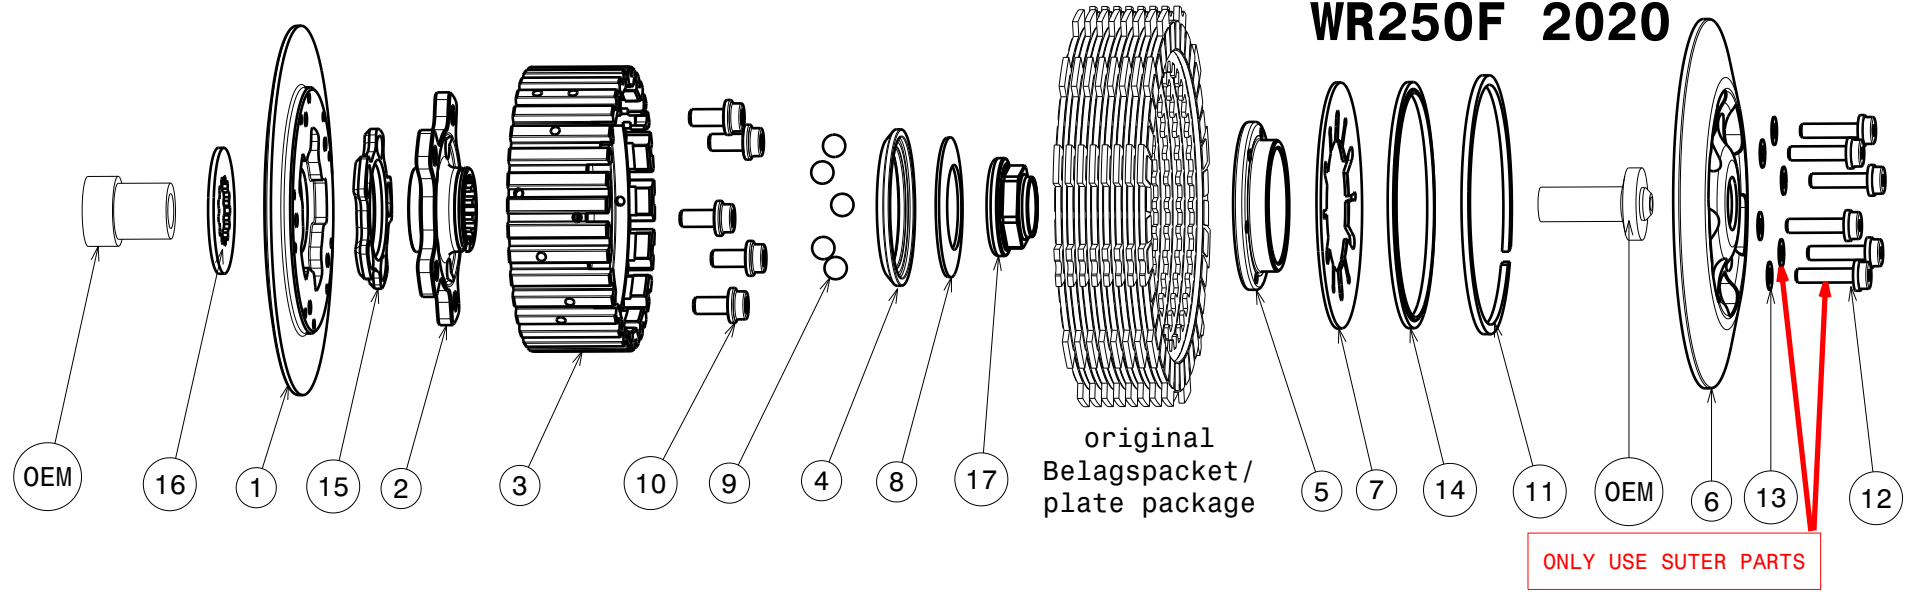

004-22006-5 SuterClutch Yamaha YZ250F 2019-2021 WR250F 2020

**Das angegebene Belagspaketmass ist zwingend einzuhalten!
The plate package thickness must be strictly adhered to!**

Partlist: 2521

ITEM	PART NAME	SRT NUMBER	QTY
1	Back Plate	004-22726	1
2	Hub Carrier	004-22704	1
3	Inner Hub	004-31740	1
4	Release Ring 3.1x5.0	004-00976	1
5	Clamp Hub 7mm	004-00507	1
6	Pressure Plate	004-22945	1
7	Disk Spring Main ø88 1100N	004-88110	1
8	Torque Limiter Spring 1100N	004-50110	1
	Torque Limiter Spring 950N	004-50095	1
9	Ball 8mm	004-17801	5
10	Bolt M6x13	004-17835	5
11	Circlip 90mm	004-17804	1
12	Distance Bolt M5 L=21.5mm	004-05215	6
13	Distance Washer 0.3mm	004-00003	6
14	Locking Ring 88mm	004-00688	1
15	Ramp Insert 27.5°	004-00741	1
16	Thrust Washer 25x45x2	004-22664	1
17	Main Nut MX M20x1 L=3.5	004-99201035	1