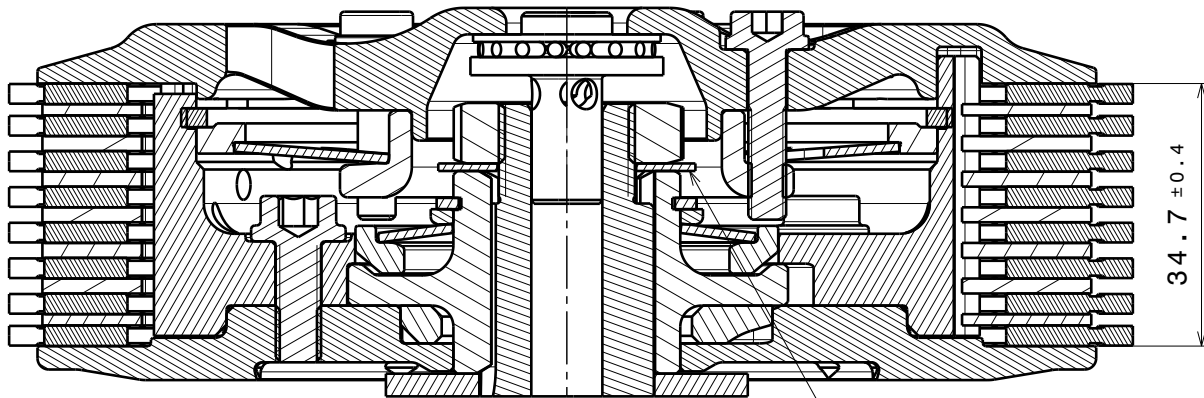

004-20004-0 SuterClutch Aprilia SXV/RXV/MXV 450-550 2005-2011

-Das angegebene Belagspaketmass ist zwingend einzuhalten!
-The plate package thickness must be strictly adhered to!

-Die Scheibe Nr.14 biegen um die Mutter zu sichern!
 -Bend the washer No.14 to lock the nut!

Partlist: 1914			
ITEM	PART NAME	SRT NUMBER	QTY
1	Back Plate	004-21722	1
2	Hub Carrier	004-21701	1
3	Inner Hub	004-08740	1
4	Release Ring	004-21976	1
5	Clamp Hub 7mm	004-00507	1
6	Pressure Plate	004-20941	1
7	Disk Spring Main ø88 1235N	004-88123	1
	Torque Limiter Spring 950N	004-50095	1
8	Torque Limiter Spring 850N	004-50085	(1)
	Torque Limiter Spring 1100N	004-50110	(1)
9	Ball 8mm	004-17801	5
10	Bolt M6x16	004-17816	5
11	Circlip 30mm	004-00030	1
12	Circlip 100mm	004-17833	1
13	Distance Bolt M5 L=22.5mm	004-05225	6
14	Locking Washer	004-08670	1
15	Distance Ring 30x36x2	004-17610	1
16	Locking Ring 98mm	004-00698	1
17	Ramp Insert 30°	004-00722	1