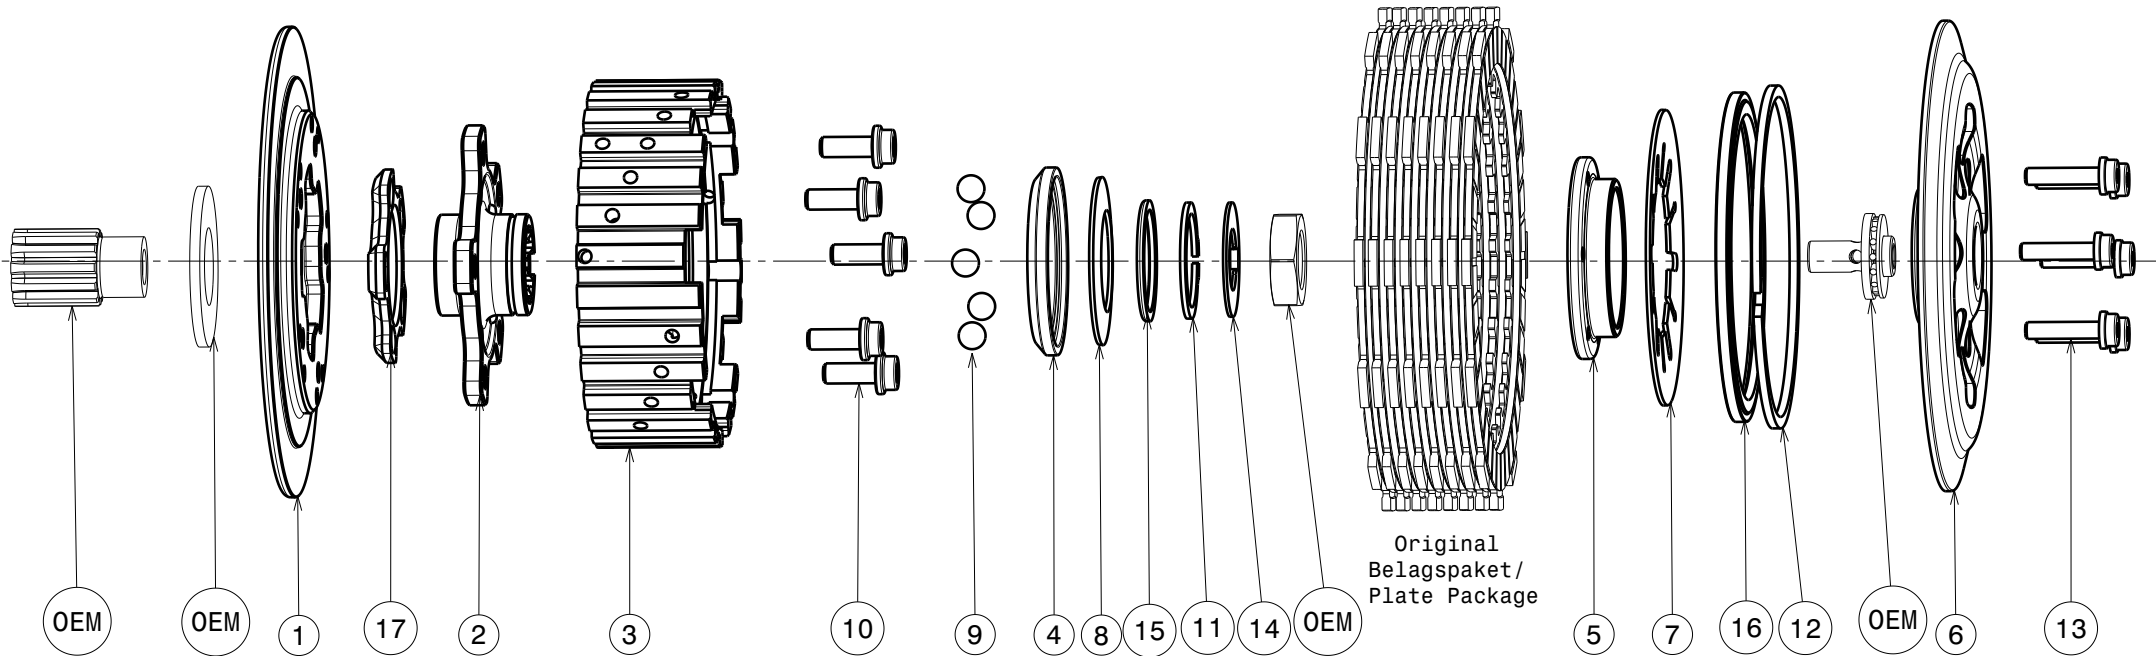

004-20004-0 SuterClutch Aprilia SXV/RXV/MXV 450-550 2005-2011

-Das angegebene Belagspaketmass ist zwingend einzuhalten!
-The plate package thickness must be strictly adhered to!

-Die Scheibe Nr.14 biegen um die Mutter zu sichern!
 -Bend the washer No.14 to lock the nut!

Partlist: 1914			
ITEM	PART NAME	SRT NUMBER	QTY
1	Back Plate	004-21722	1
2	Hub Carrier	004-21701	1
3	Inner Hub	004-08740	1
4	Release Ring	004-21976	1
5	Clamp Hub 7mm	004-00507	1
6	Pressure Plate	004-20941	1
7	Disk Spring Main ø88 1235N	004-88123	1
	Torque Limiter Spring 950N	004-50095	1
8	Torque Limiter Spring 850N	004-50085	(1)
	Torque Limiter Spring 1100N	004-50110	(1)
9	Ball 8mm	004-17801	5
10	Bolt M6x16	004-17816	5
11	Circlip 30mm	004-00030	1
12	Circlip 100mm	004-17833	1
13	Distance Bolt M5 L=22.5mm	004-05225	6
14	Locking Washer	004-08670	1
15	Distance Ring 30x36x2	004-17610	1
16	Locking Ring 98mm	004-00698	1
17	Ramp Insert 30°	004-00722	1