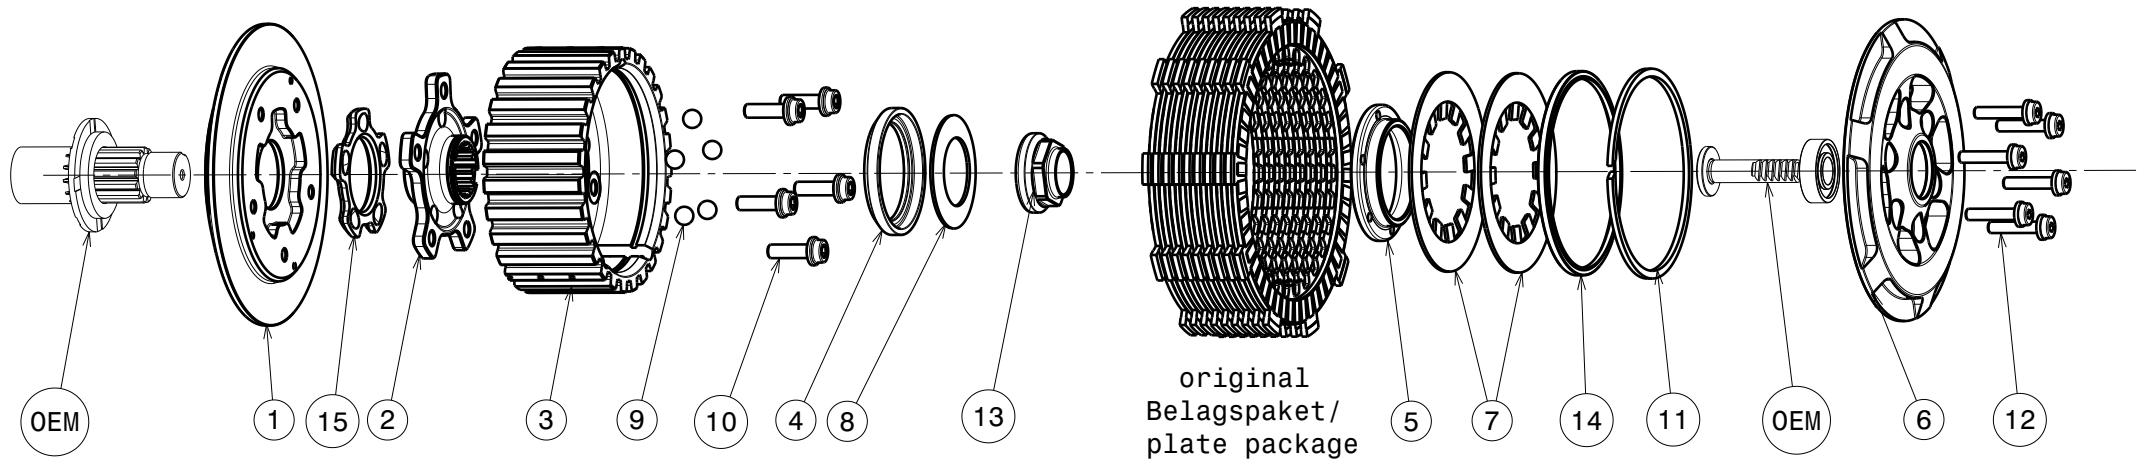

# 004-16002-10 SuterClutch Yamaha R6 06-23

**Das angegebene Belagspaketmass ist zwingend einzuhalten!**  
**The plate package thickness must be strictly adhered to!**

ITEM	PART NAME	SRT NUMBER	QTY
1	BACK PLATE	004-16725	1
2	HUB CARRIER	004-16704	1
3	INNER HUB	004-16744	1
4	RELEASE RING	004-15975	1
5	KLAMP HUB 6mm	004-00506	1
6	PRESSURE PLATE	004-16942	1
7	<b>Disk Spring Main ø88 700N</b>	<b>004-88070</b>	<b>2</b>
8	<b>Torque Limiter Spring 1100N</b>	<b>004-50110</b>	<b>1</b>
8.1	Torque Limiter Spring 950N	004-50095	1
8.2	Torque Limiter Spring 1300N	004-50130	1
9	BALL 8.0MM	004-17801	5
10	SCREW M6x20	004-17815	5
11	CIRCLIP 90mm	004-17804	1
12	DISTANCE BOLT M5x24.5	004-05245	6
13	NUT M20x1 L=4.6mm	004-999201046	1
14	Locking Ring 90mm	004-00690	1
15	<b>RAMP INSERT 35°</b>	<b>004-00724</b>	<b>1</b>