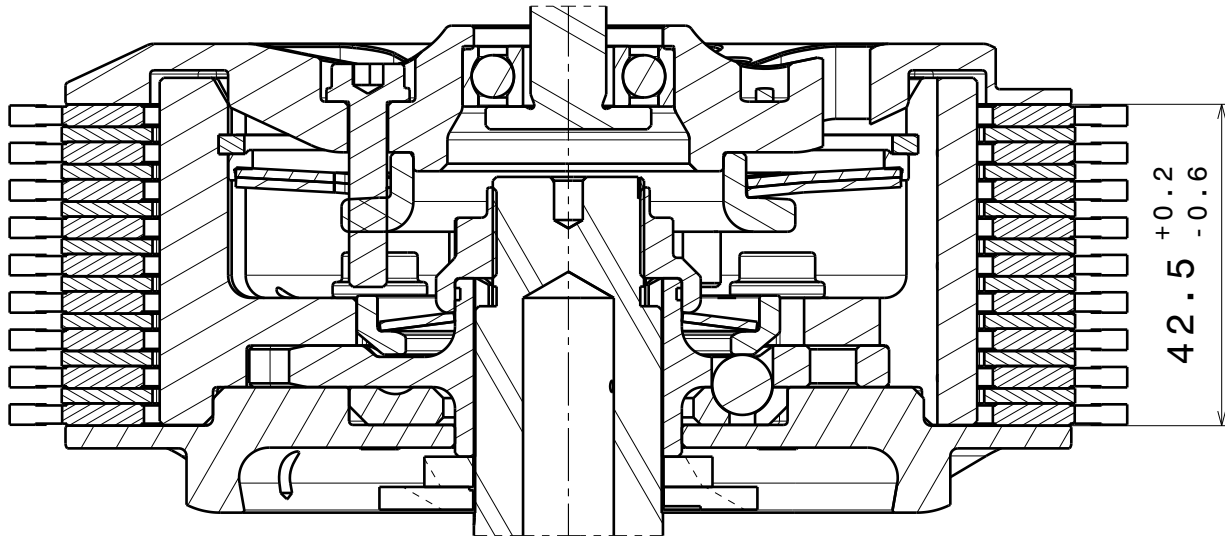

# 004-16002-10 SuterClutch Yamaha R6 06-23

**Das angegebene Belagspaketmass ist zwingend einzuhalten!**  
**The plate package thickness must be strictly adhered to!**

ITEM	PART NAME	SRT NUMBER	QTY
1	BACK PLATE	004-16725	1
2	HUB CARRIER	004-16704	1
3	INNER HUB	004-16744	1
4	RELEASE RING	004-15975	1
5	KLAMP HUB 6mm	004-00506	1
6	PRESSURE PLATE	004-16942	1
7	<b>Disk Spring Main ø88 700N</b>	<b>004-88070</b>	<b>2</b>
8	<b>Torque Limiter Spring 1100N</b>	<b>004-50110</b>	<b>1</b>
8.1	Torque Limiter Spring 950N	004-50095	1
8.2	Torque Limiter Spring 1300N	004-50130	1
9	BALL 8.0MM	004-17801	5
10	SCREW M6x20	004-17815	5
11	CIRCLIP 90mm	004-17804	1
12	DISTANCE BOLT M5x24.5	004-05245	6
13	NUT M20x1 L=4.6mm	004-999201046	1
14	Locking Ring 90mm	004-00690	1
15	<b>RAMP INSERT 35°</b>	<b>004-00724</b>	<b>1</b>