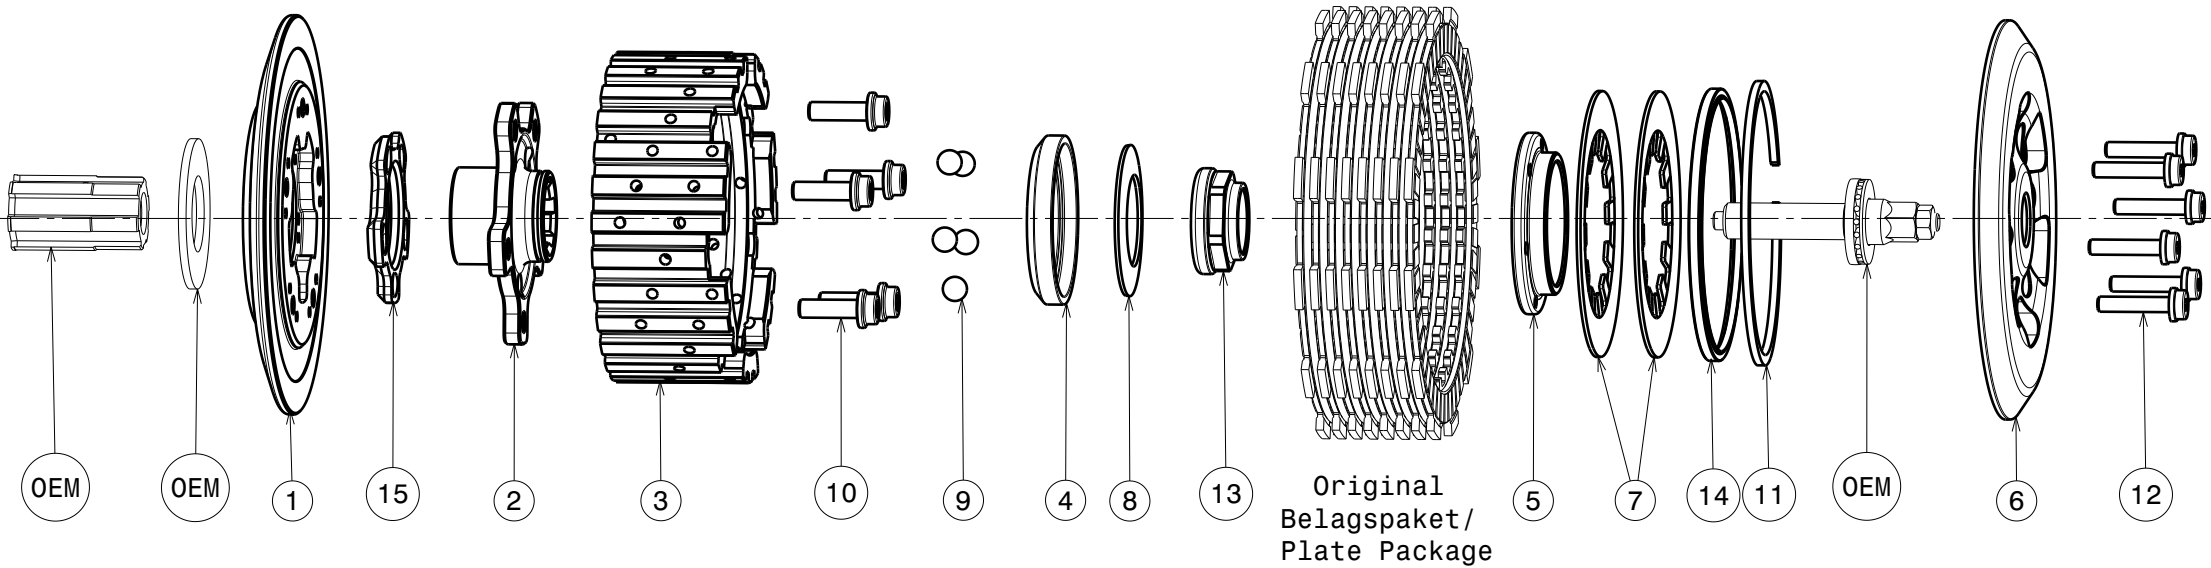

004-14008-1 SuterClutch Suzuki GSXR600/750 06-24

Das angegebene Belagspaketmass ist zwingend einzuhalten!
The plate package thickness must be strictly adhered to!

ITEM	PART NAME	SRT NUMBER	QTY
1	Back Plate	004-13721	1
2	Hub Carrier	004-13700	1
3	Inner Hub	004-14742	1
4	Release Ring	004-12975	1
5	Clamp Hub 6mm	004-00506	1
6	Pressure Plate	004-14942	1
7	Disk Spring Main ø88 700N	004-88070	2
8	Torque Limiter Spring 1100N	004-50110	1
	Torque Limiter Spring 950N	004-50095	1
	Torque Limiter Spring 1300N	004-50130	1
9	Ball 8mm	004-17801	5
10	Bolt M6x20	004-17815	5
11	Circlip 92mm	004-17809	1
12	Distance Bolt M5 L=24.5mm	004-05245	6
13	Nut M24x1.5 L=3.5	004-999241535	1
14	Locking Ring 90mm	004-00690	1
15	Ramp Insert 35°	004-00724	1