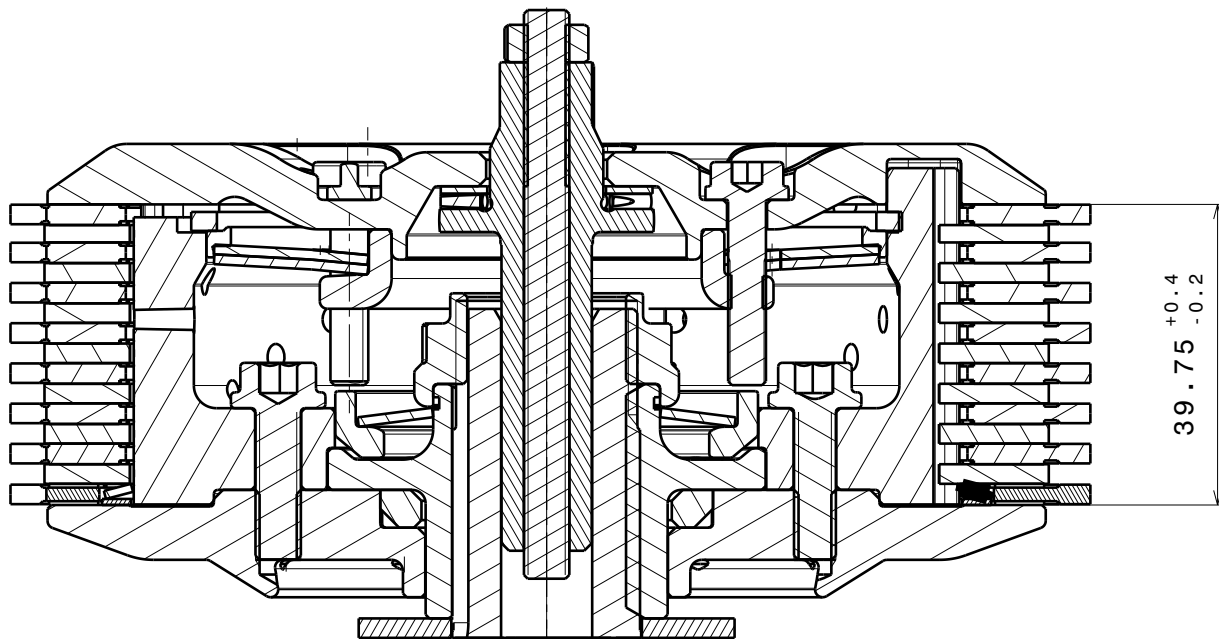

004-14008-1 SuterClutch Suzuki GSXR600/750 06-24

Das angegebene Belagspaketmass ist zwingend einzuhalten!
The plate package thickness must be strictly adhered to!

ITEM	PART NAME	SRT NUMBER	QTY
1	Back Plate	004-13721	1
2	Hub Carrier	004-13700	1
3	Inner Hub	004-14742	1
4	Release Ring	004-12975	1
5	Clamp Hub 6mm	004-00506	1
6	Pressure Plate	004-14942	1
7	Disk Spring Main ø88 700N	004-88070	2
8	Torque Limiter Spring 1100N	004-50110	1
	Torque Limiter Spring 950N	004-50095	1
	Torque Limiter Spring 1300N	004-50130	1
9	Ball 8mm	004-17801	5
10	Bolt M6x20	004-17815	5
11	Circlip 92mm	004-17809	1
12	Distance Bolt M5 L=24.5mm	004-05245	6
13	Nut M24x1.5 L=3.5	004-999241535	1
14	Locking Ring 90mm	004-00690	1
15	Ramp Insert 35°	004-00724	1