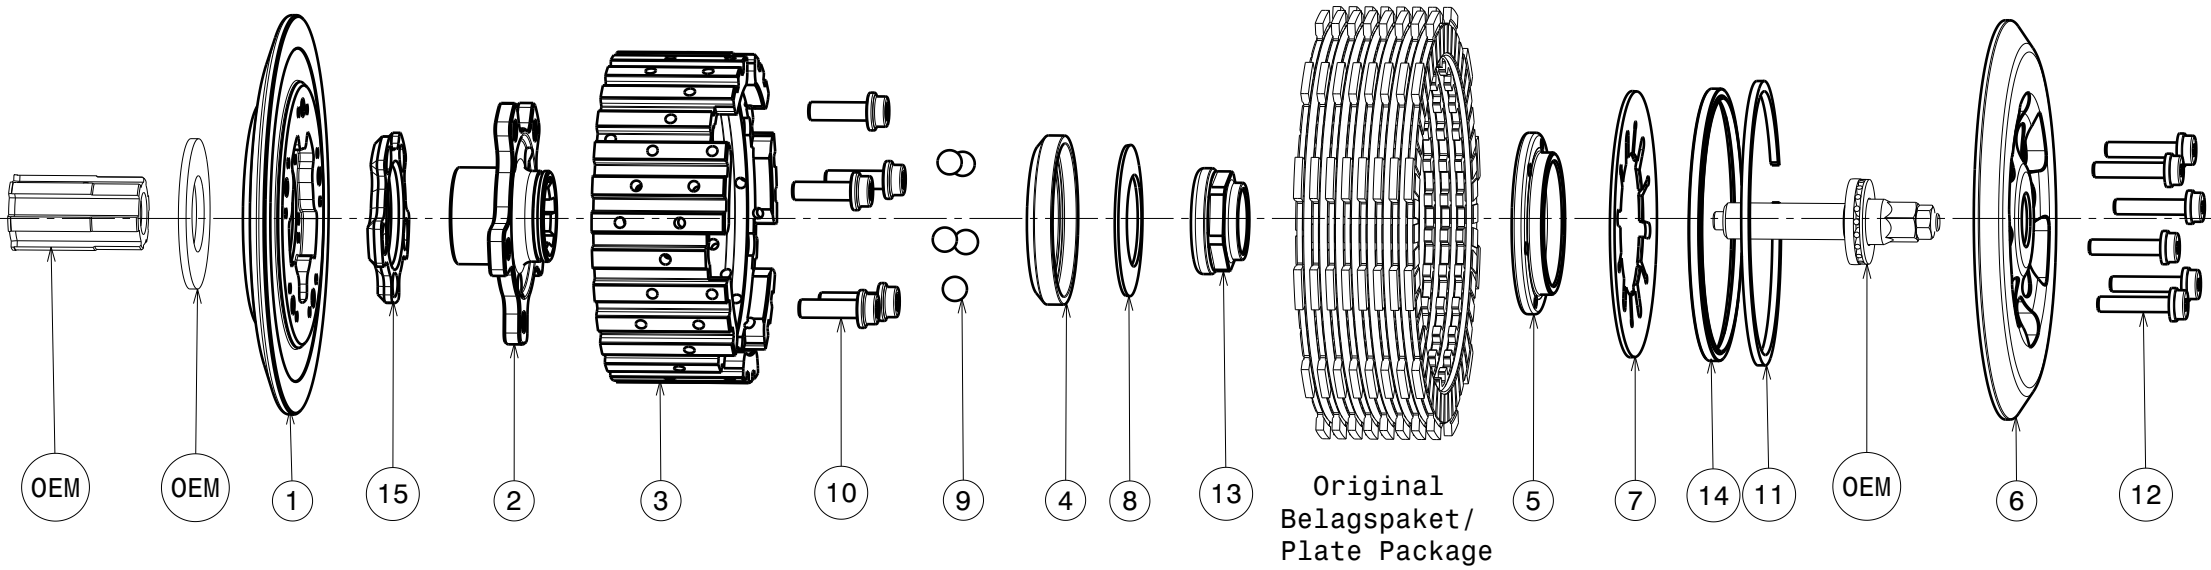

004-14008-0 SuterClutch Suzuki GSXR600/750 06-23

Das angegebene Belagspaketmass ist zwingend einzuhalten!
The plate package thickness must be strictly adhered to!

Partlist: 1897			
ITEM	PART NAME	SRT NUMBER	QTY
1	Back Plate	004-13721	1
2	Hub Carrier	004-13700	1
3	Inner Hub	004-14742	1
4	Release Ring	004-12975	1
5	Clamp Hub 5mm	004-00505	1
6	Pressure Plate	004-14942	1
7	Disk Spring Main ø88 1400N	004-88140	1
	Torque Limiter Spring 1100N	004-50110	1
8	Torque Limiter Spring 950N	004-50095	1
	Torque Limiter Spring 1300N	004-50130	1
9	Ball 8mm	004-17801	5
10	Bolt M6x20	004-17815	5
11	Circlip 92mm	004-17809	1
12	Distance Bolt M5 L=24.5mm	004-05245	6
13	Nut M24x1.5 L=3.5	004-999241535	1
14	Locking Ring 90mm	004-00690	1
15	Ramp Insert 35°	004-00724	1