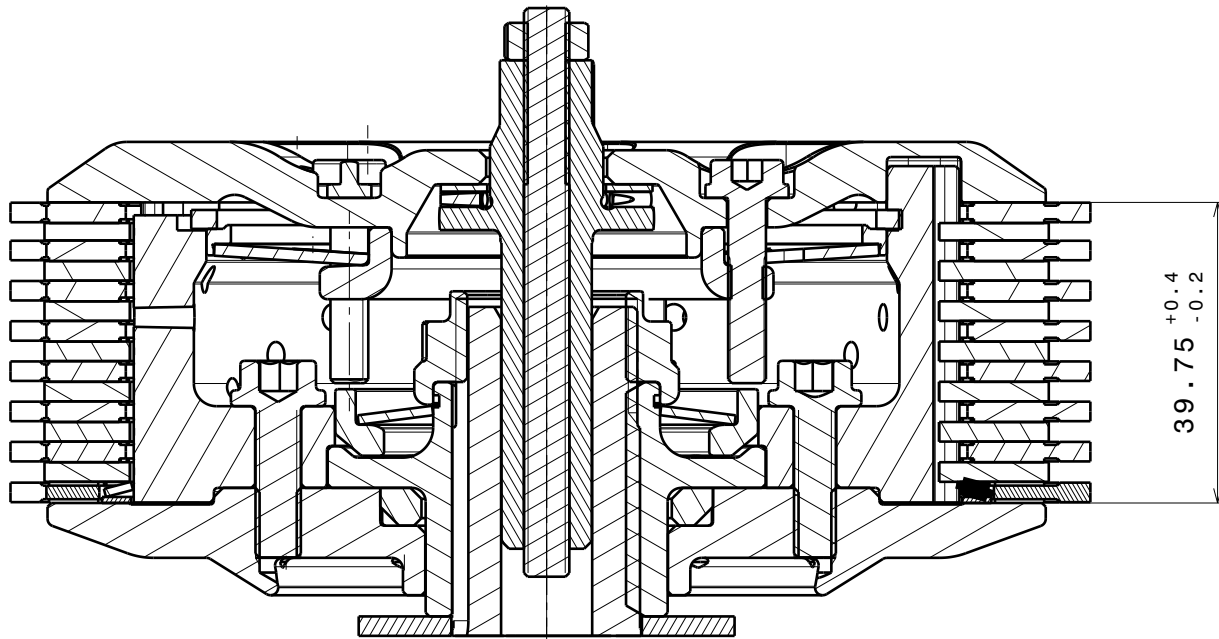

004-14008-0 SuterClutch Suzuki GSXR600/750 06-23

Das angegebene Belagspaketmass ist zwingend einzuhalten!
The plate package thickness must be strictly adhered to!

Partlist: 1897			
ITEM	PART NAME	SRT NUMBER	QTY
1	Back Plate	004-13721	1
2	Hub Carrier	004-13700	1
3	Inner Hub	004-14742	1
4	Release Ring	004-12975	1
5	Clamp Hub 5mm	004-00505	1
6	Pressure Plate	004-14942	1
7	Disk Spring Main ø88 1400N	004-88140	1
	Torque Limiter Spring 1100N	004-50110	1
8	Torque Limiter Spring 950N	004-50095	1
	Torque Limiter Spring 1300N	004-50130	1
9	Ball 8mm	004-17801	5
10	Bolt M6x20	004-17815	5
11	Circlip 92mm	004-17809	1
12	Distance Bolt M5 L=24.5mm	004-05245	6
13	Nut M24x1.5 L=3.5	004-999241535	1
14	Locking Ring 90mm	004-00690	1
15	Ramp Insert 35°	004-00724	1