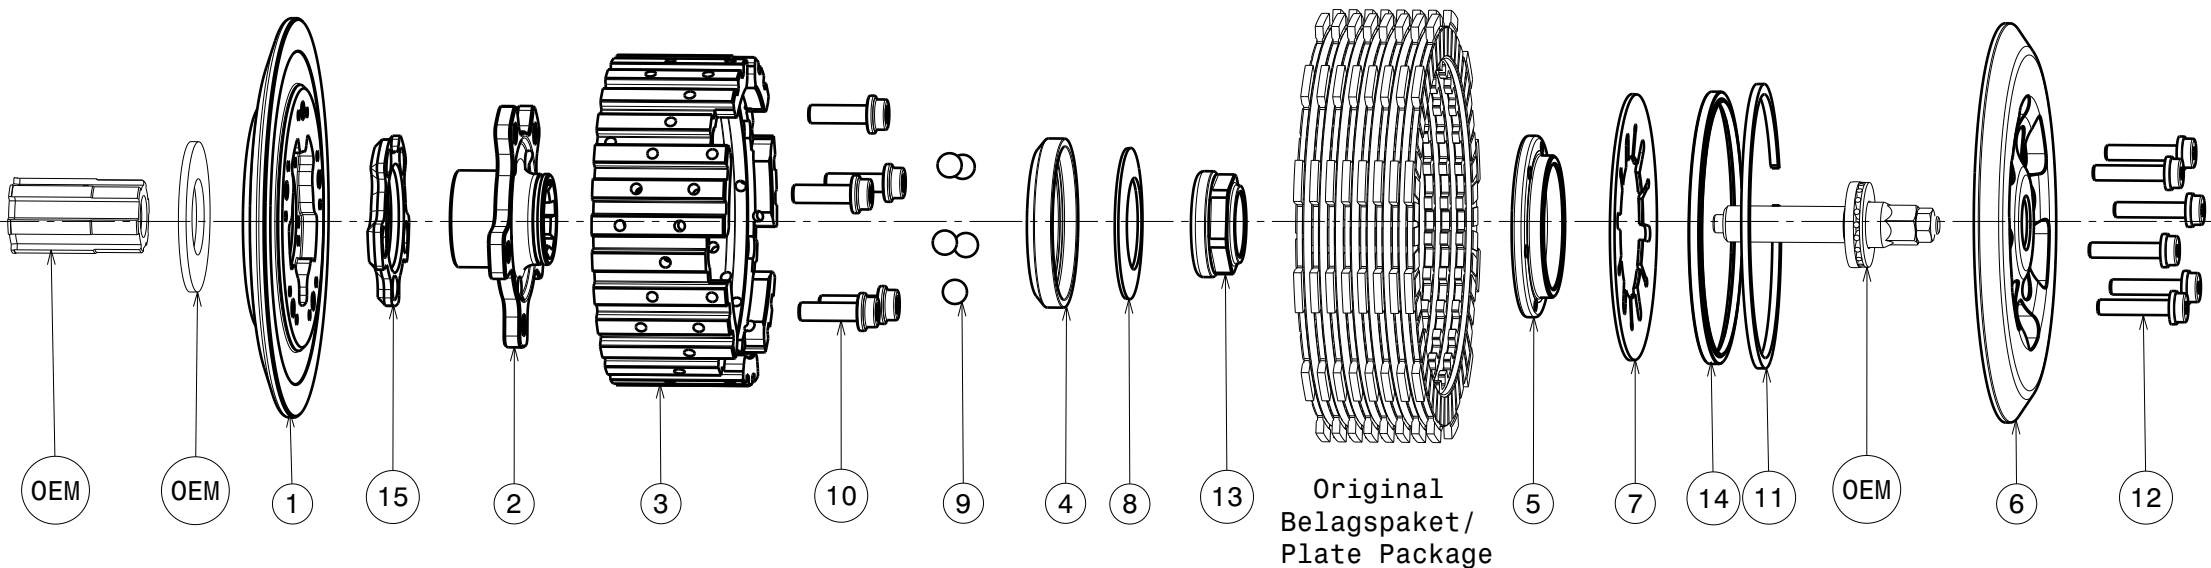

# 004-14008-0 SuterClutch Suzuki GSXR600/750 06-21

**Das angegebene Belagspaketmass ist zwingend einzuhalten!**  
**The plate package thickness must be strictly adhered to!**

Partlist: 1897			
ITEM	PART NAME	SRT NUMBER	QTY
1	Back Plate	004-13721	1
2	Hub Carrier	004-13700	1
3	Inner Hub	004-14742	1
4	Release Ring	004-12975	1
5	Clamp Hub 5mm	004-00505	1
6	Pressure Plate	004-14942	1
7	<b>Disk Spring Main ø88 1400N</b>	004-88140	1
8	<b>Torque Limiter Spring 1100N</b>	004-50110	1
	Torque Limiter Spring 950N	004-50095	1
	Torque Limiter Spring 1300N	004-50130	1
9	Ball 8mm	004-17801	5
10	Bolt M6x20	004-17815	5
11	Circlip 92mm	004-17809	1
12	Distance Bolt M5 L=24.5mm	004-05245	6
13	Nut M24x1.5 L=3.5	004-999241535	1
14	Locking Ring 90mm	004-00690	1
15	Ramp Insert 35°	004-00724	1