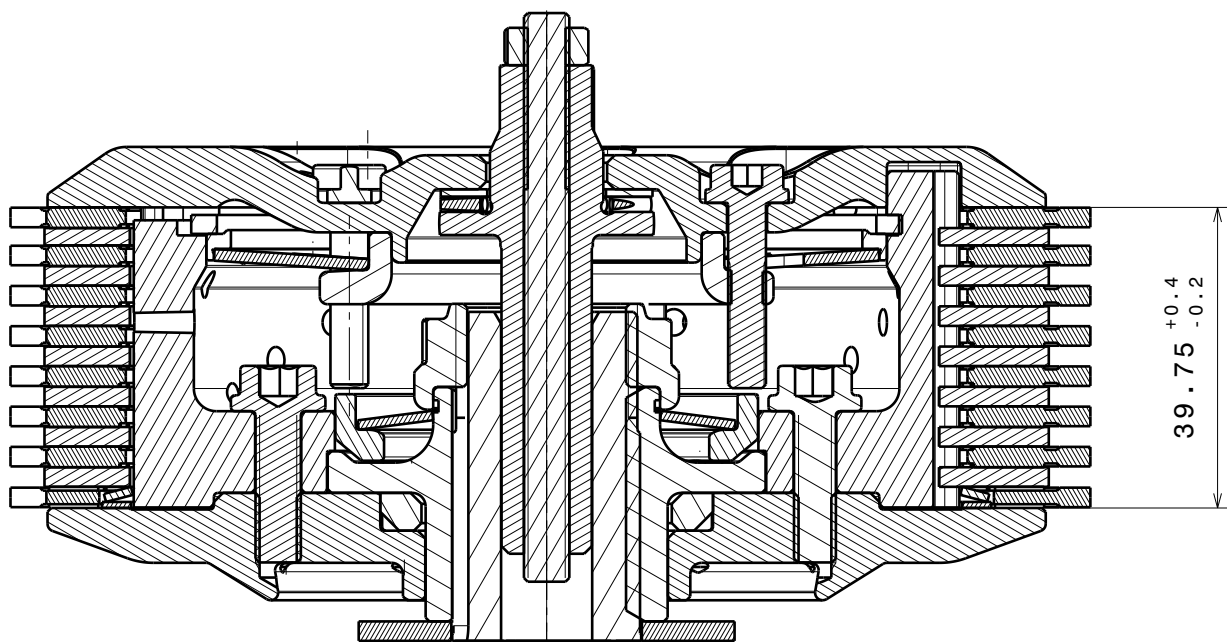

# 004-14008-0 SuterClutch Suzuki GSXR600/750 06-21

**Das angegebene Belagspaketmass ist zwingend einzuhalten!**  
**The plate package thickness must be strictly adhered to!**

Partlist: 1897			
ITEM	PART NAME	SRT NUMBER	QTY
1	Back Plate	004-13721	1
2	Hub Carrier	004-13700	1
3	Inner Hub	004-14742	1
4	Release Ring	004-12975	1
5	Clamp Hub 5mm	004-00505	1
6	Pressure Plate	004-14942	1
7	<b>Disk Spring Main ø88 1400N</b>	004-88140	1
8	<b>Torque Limiter Spring 1100N</b>	004-50110	1
	Torque Limiter Spring 950N	004-50095	1
	Torque Limiter Spring 1300N	004-50130	1
9	Ball 8mm	004-17801	5
10	Bolt M6x20	004-17815	5
11	Circlip 92mm	004-17809	1
12	Distance Bolt M5 L=24.5mm	004-05245	6
13	Nut M24x1.5 L=3.5	004-999241535	1
14	Locking Ring 90mm	004-00690	1
15	Ramp Insert 35°	004-00724	1